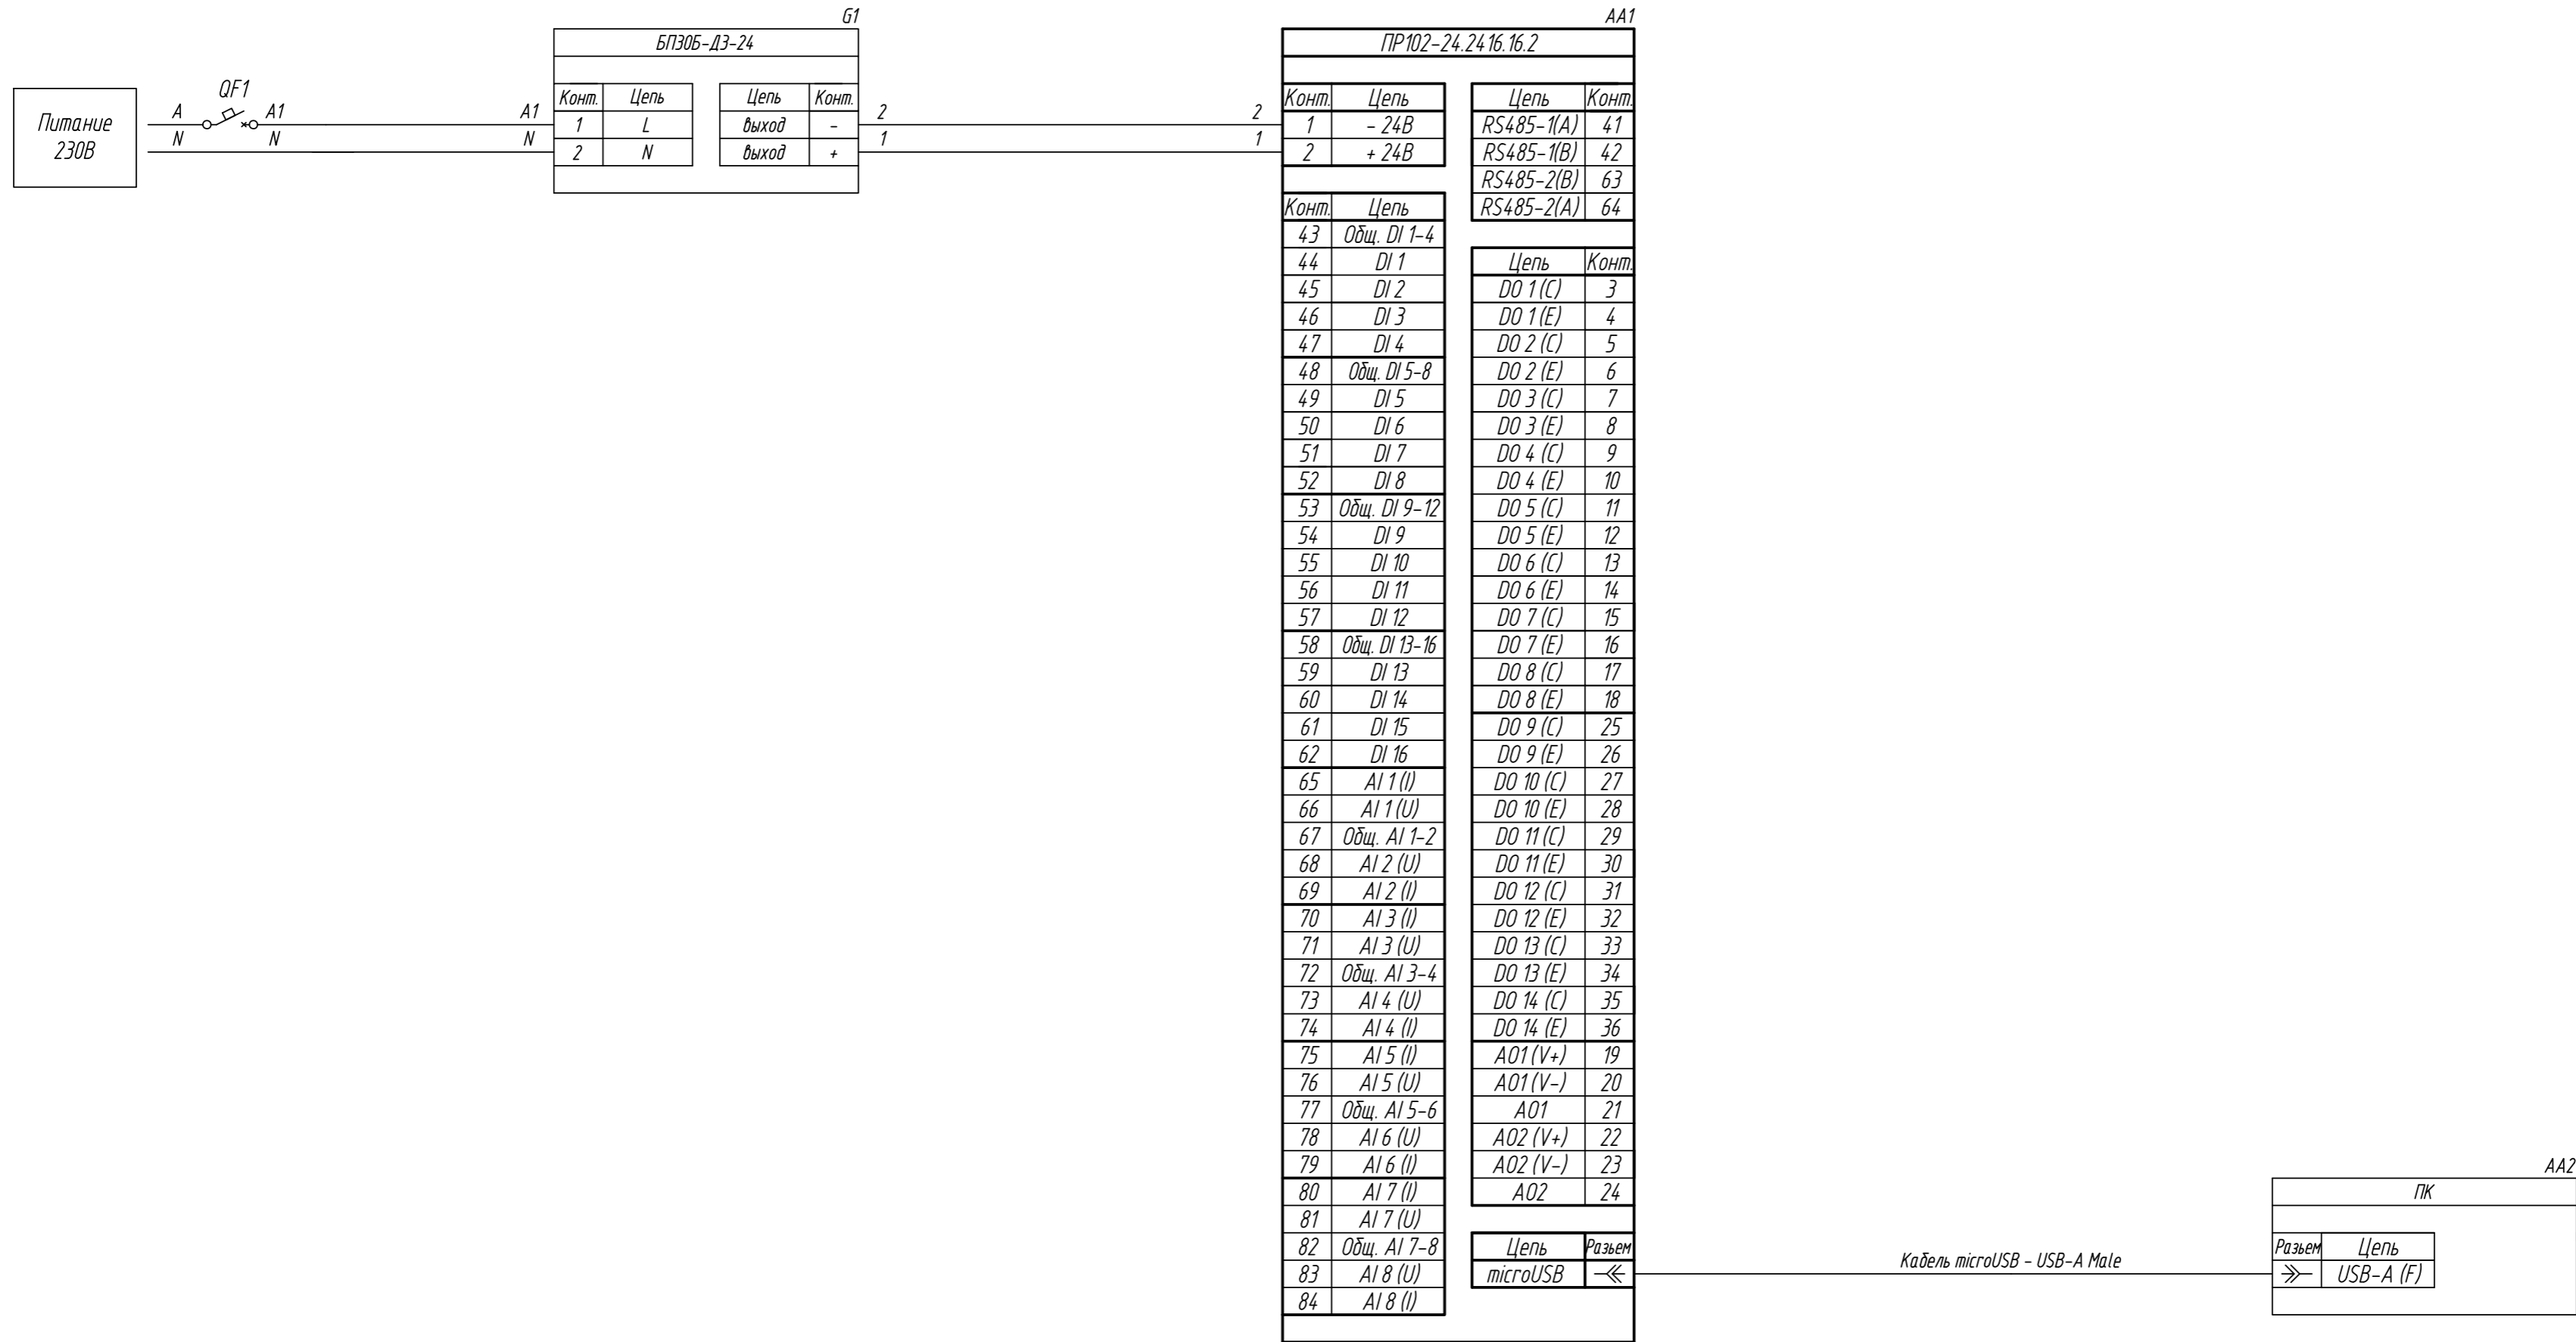

Поз. обознач.	Наименование	Кол.	Примечание
AA1	Программируемое реле ПР102-24.24.16.16.2, ТМ "ОВЕН"	1	
AA2	Персональный компьютер	1	
G1	Одноканальный блок питания БП30Б-ДЗ-24, ТМ "ОВЕН"	1	
QF1	Автомат защиты	1	

Инв. № подл.	Подпись и дата
Взам. инв. №	Инв. № дубл.
Подпись и дата	

Изм.	Лист	№ докум.	Подпись	Дата	Лит.	Масса	Масштаб
Разраб.							
Провер.							
Т.контр.							
Рук.раз.							
Н.контр.							
Утв.							

ПР102,
Подключение к ПК по USB

Схема электрическая принципиальная

Лист 1 из 1

Формат А2