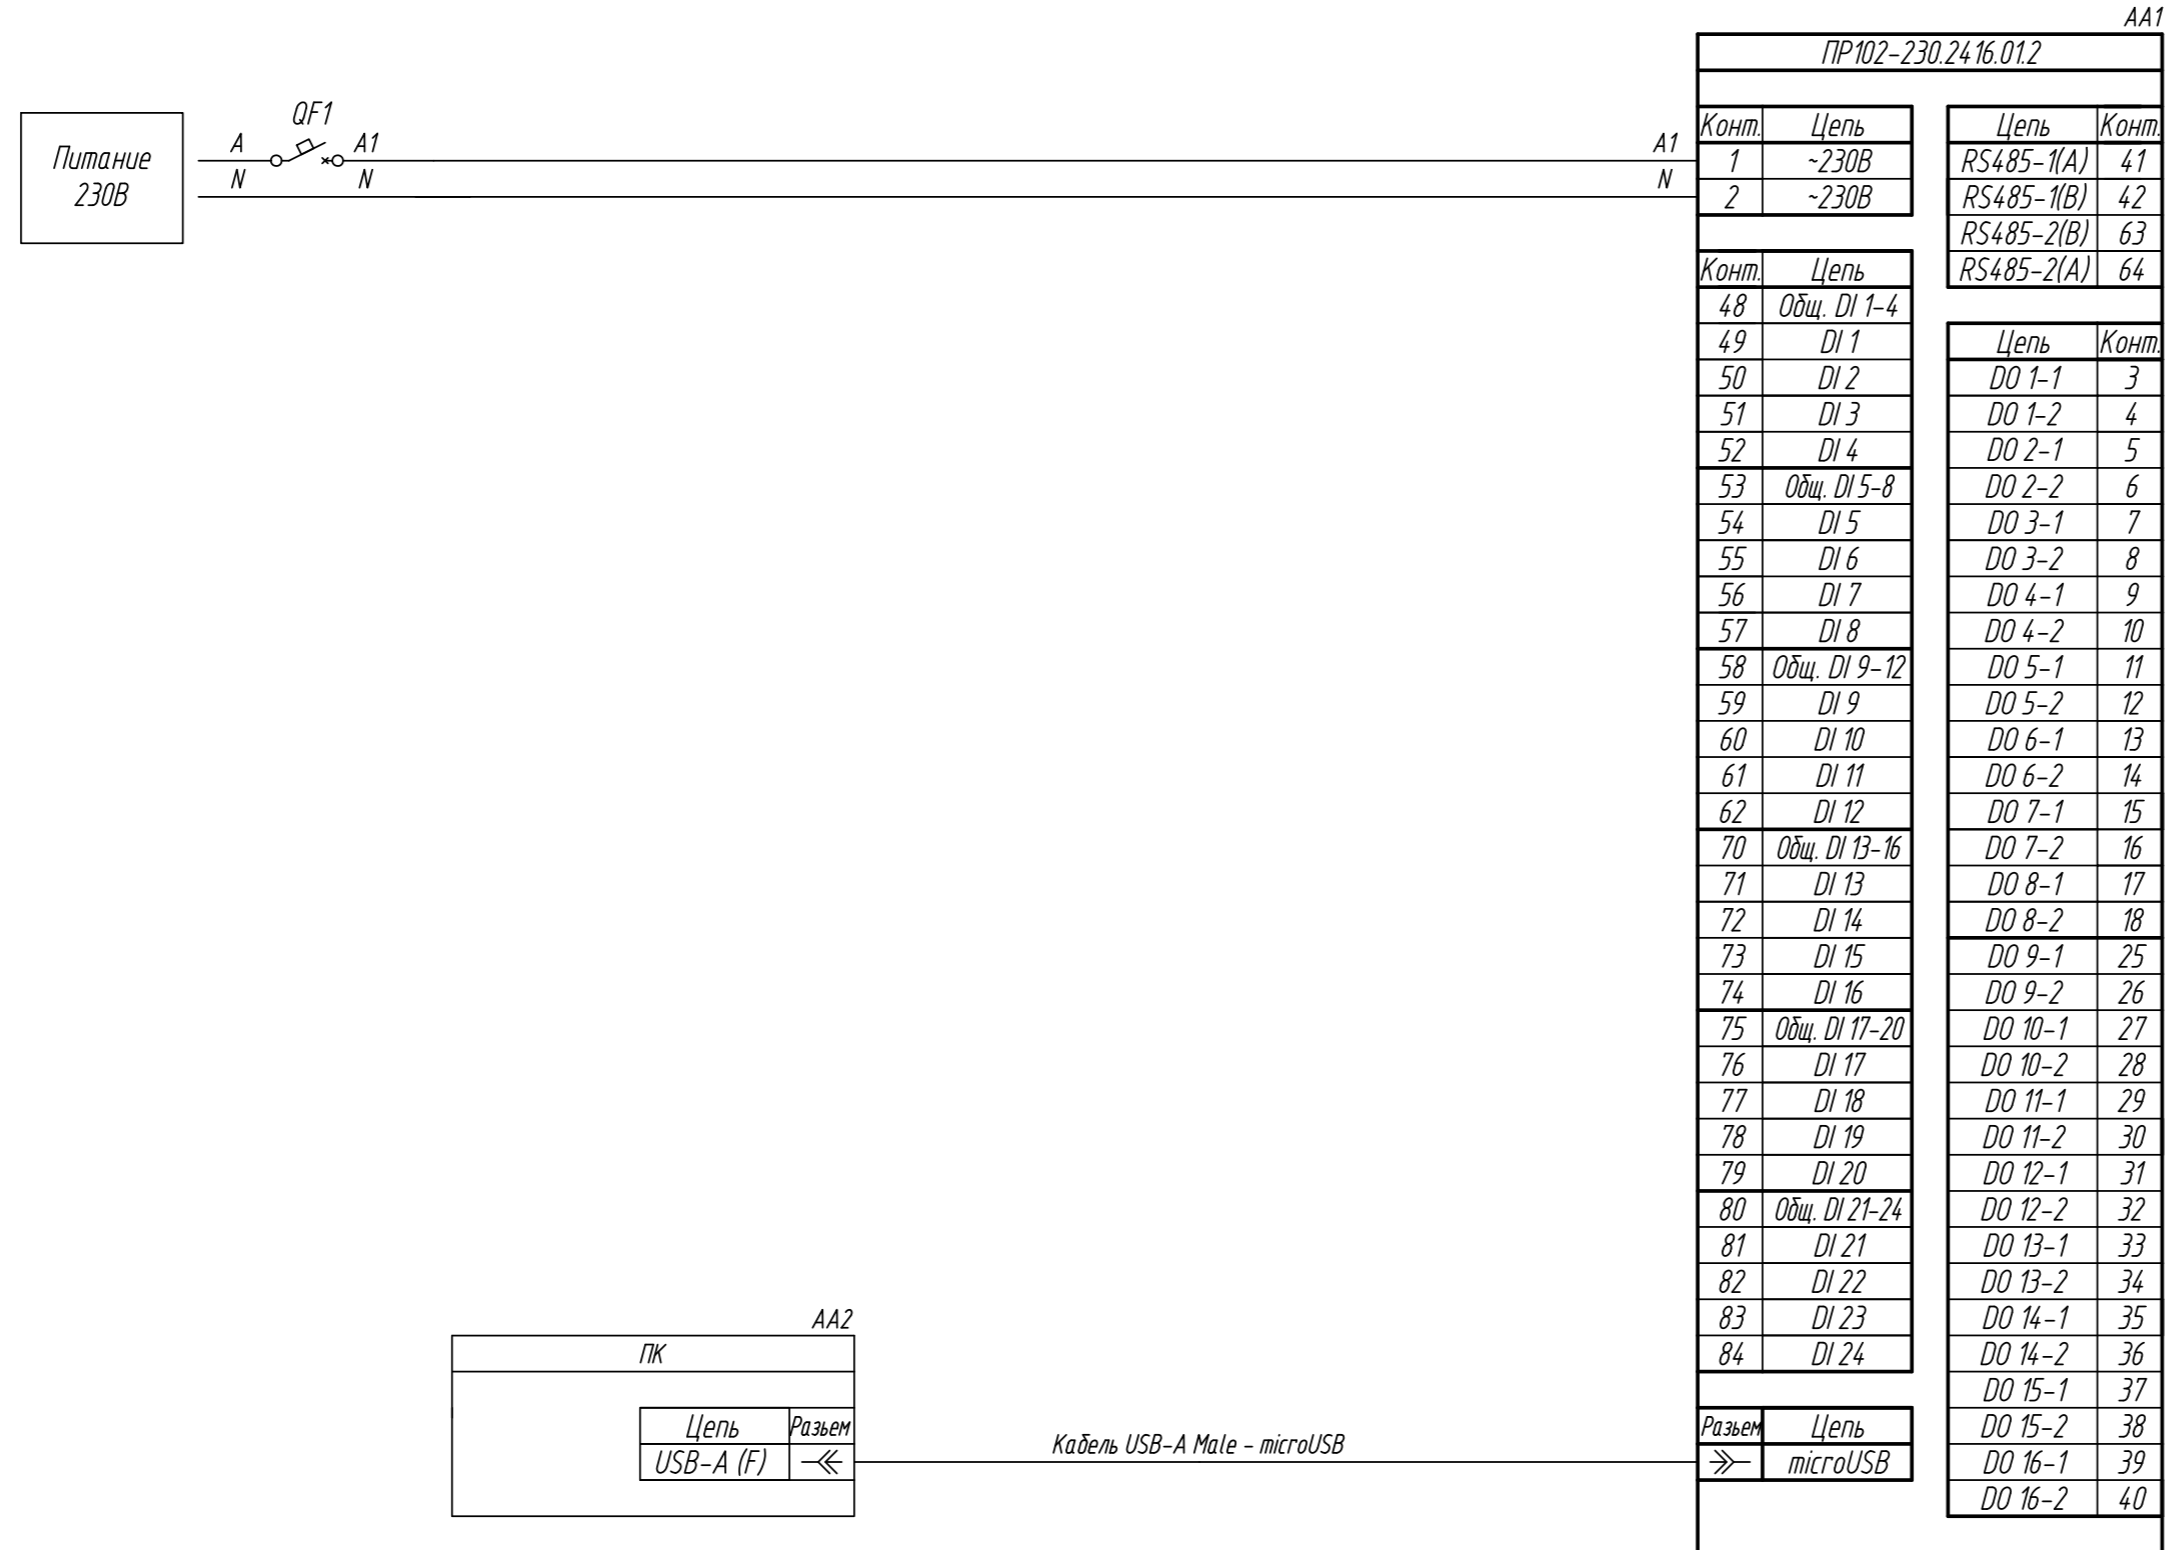

Поз. обознач.	Наименование	Кол.	Примечание
AA1	Программируемое реле ПР102-230.24.16.01.2, ТМ "ОВЕН"	1	
AA2	Персональный компьютер	1	
QF1	Автомат защиты	1	

Инд. № подл.	Подпись и дата
Взам. инв. №	Инд. № дубл.
Подпись и дата	