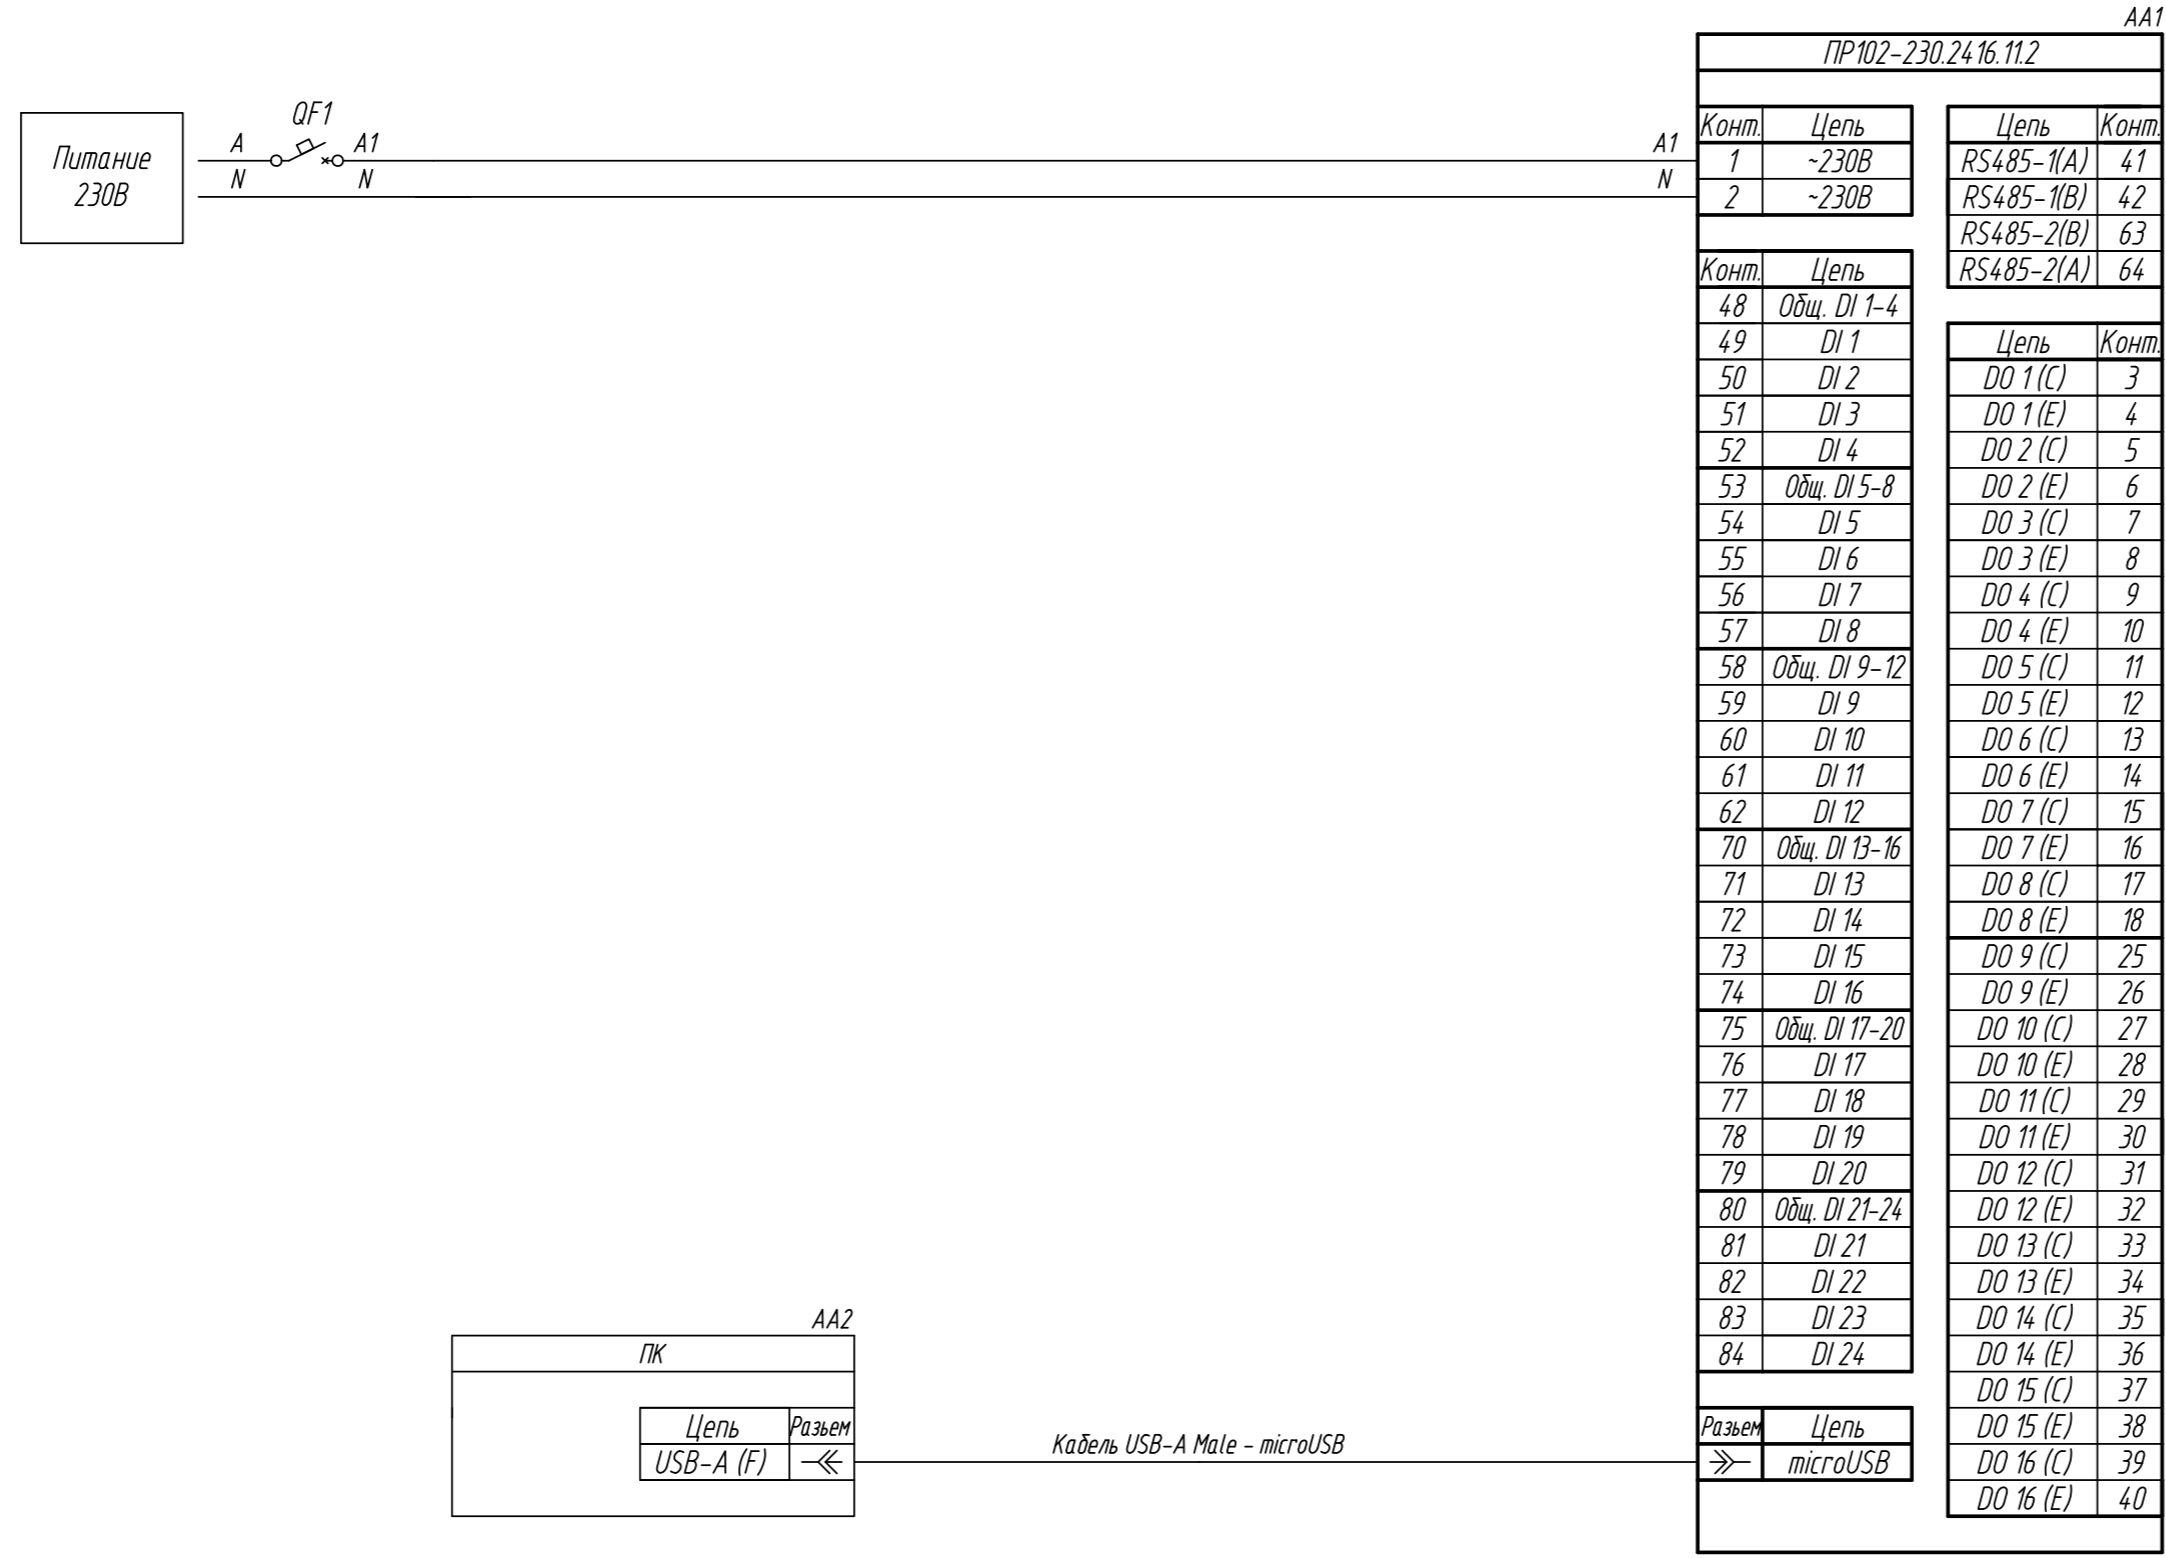

Поз. обознач.	Наименование	Кол.	Примечание
AA1	Программируемое реле ПР102-230.24.16.11.2, ТМ "ОВЕН"	1	
AA2	Персональный компьютер	1	
QF1	Автомат защиты	1	

Подпись и дата
Инв. № дубл.
Взам. инв. №
Подпись и дата
Инв. № подл.

Изм.	Лист	№ докум.	Подпись	Дата	Лит.	Масса	Масштаб
Разраб.							
Провер.							
Т.контр.							
Рук.раз.							
Н.контр.							
Утв.							

ПР102,
Подключение к ПК по USB
Схема электрическая принципиальная

Лист 1 из 1