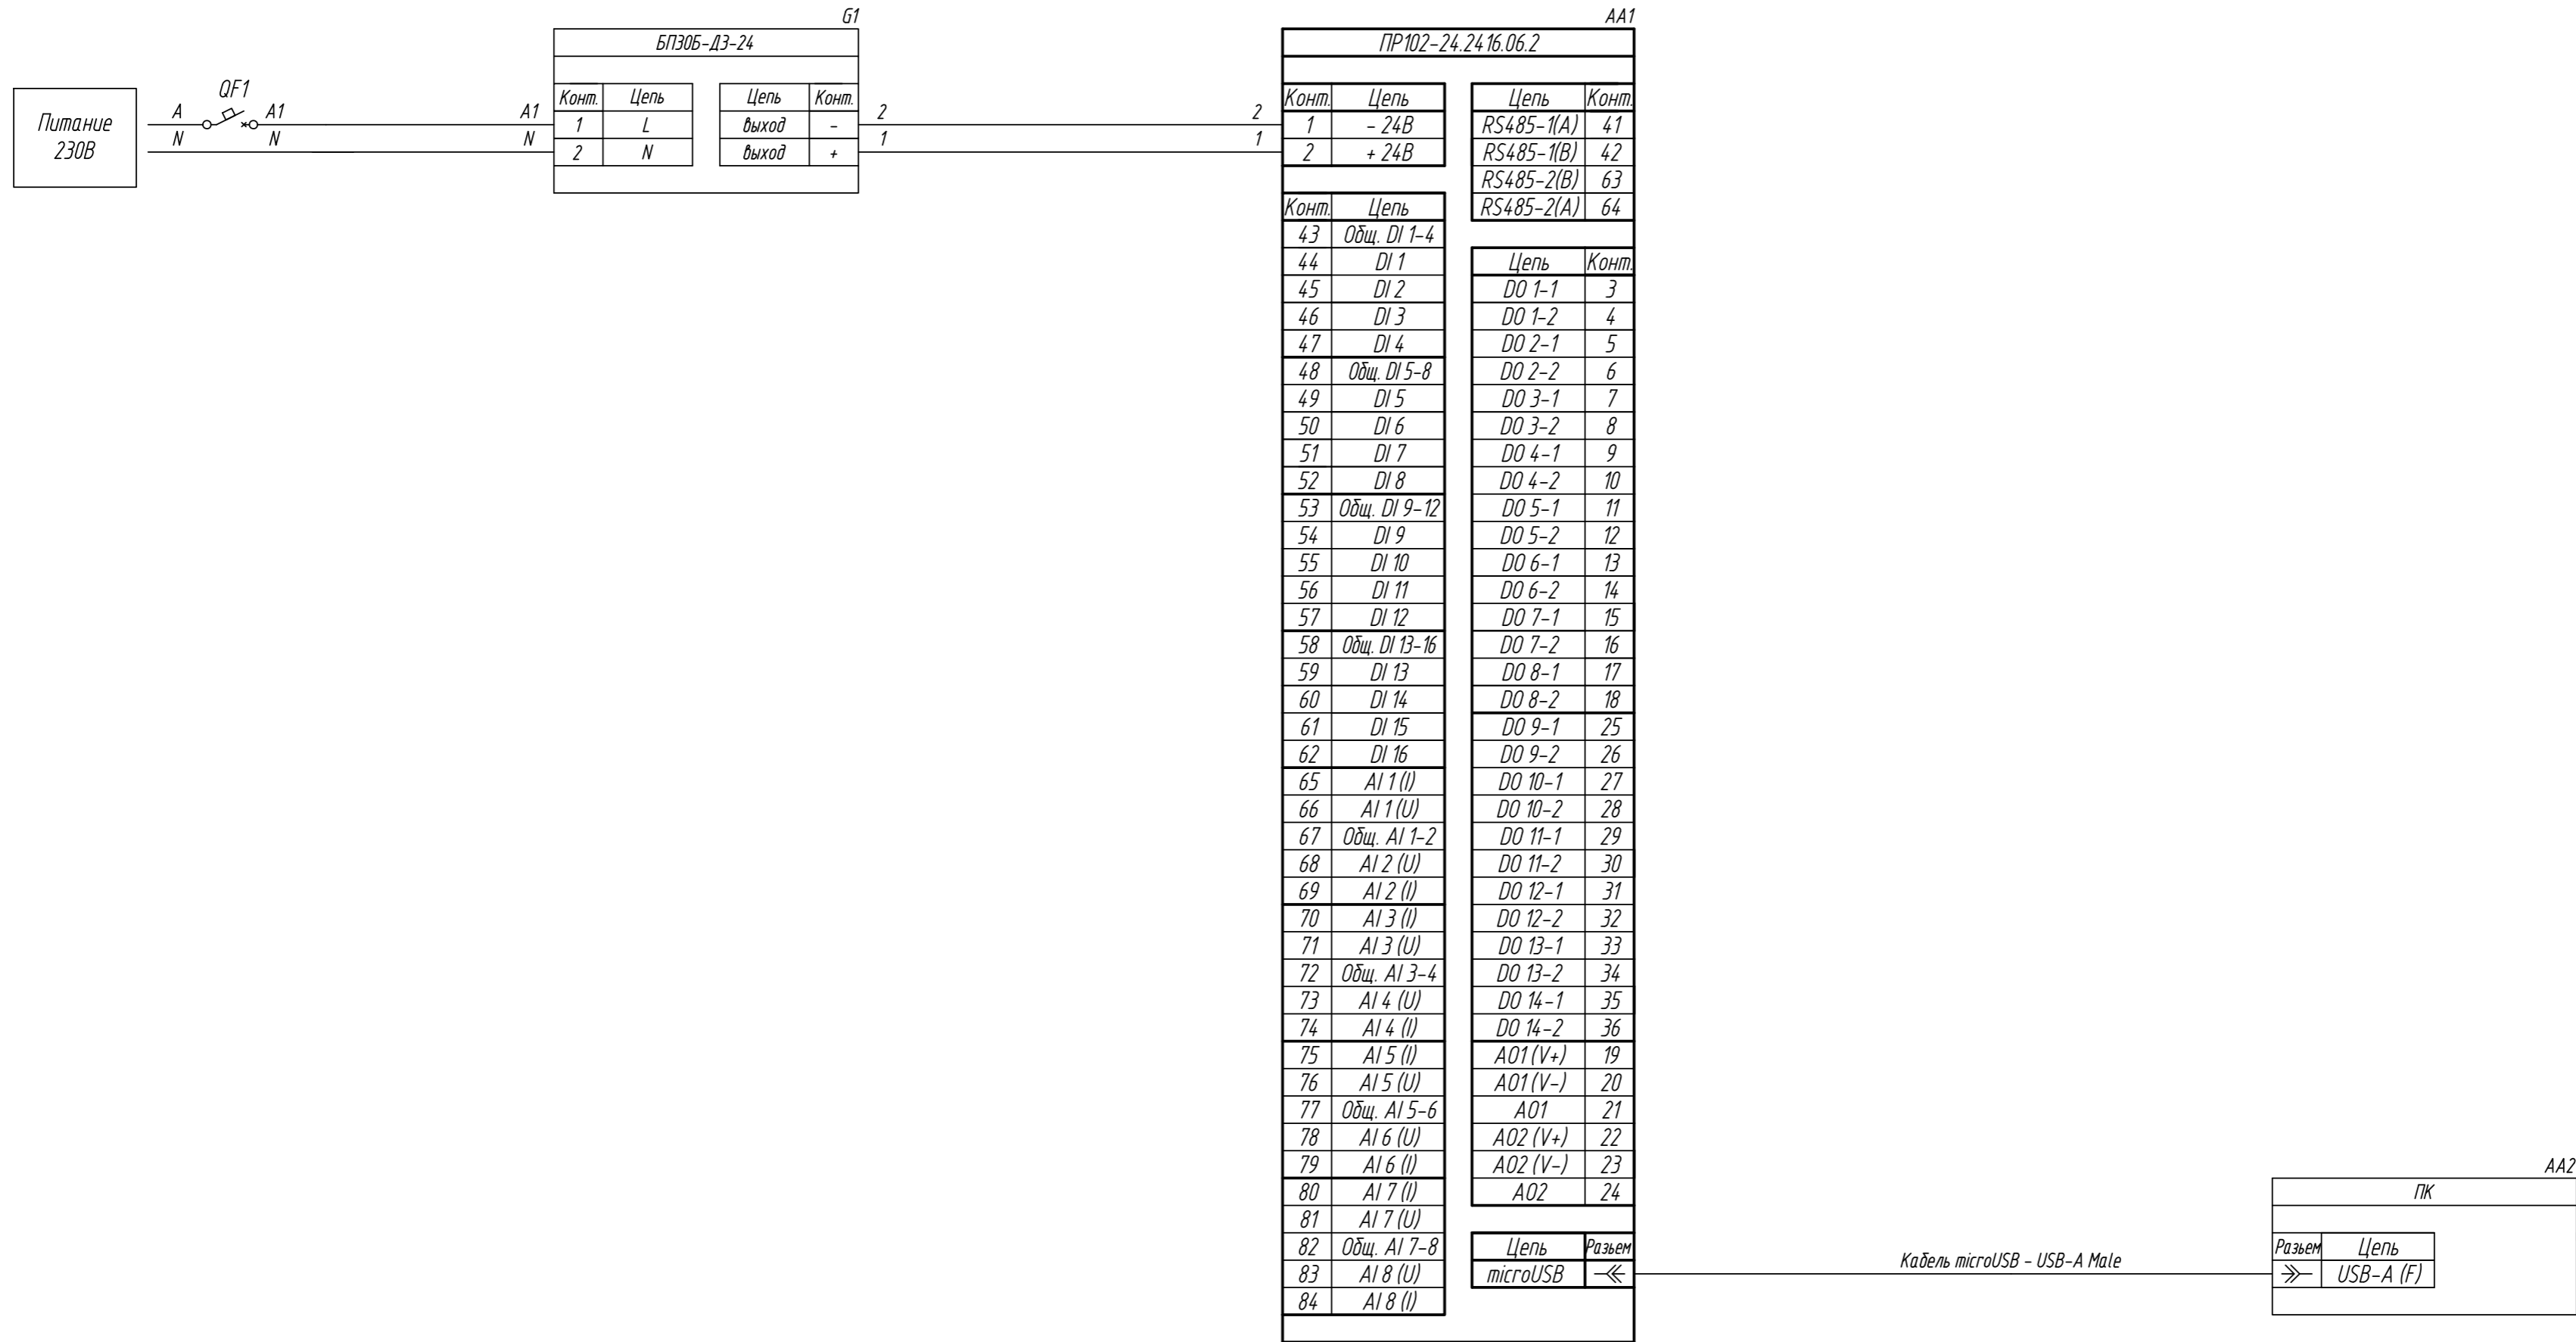

ПР102,  
 Подключение к ПК по USB  
 Схема электрическая принципиальная

Лист 1 из 1

Формат А2

Поз. обознач.	Наименование	Кол.	Примечание
AA1	Программируемое реле ПР102-24.24.16.06.2, ТМ "ОВЕН"	1	
AA2	Персональный компьютер	1	
G1	Одноканальный блок питания БП30Б-ДЗ-24, ТМ "ОВЕН"	1	
QF1	Автомат защиты	1	