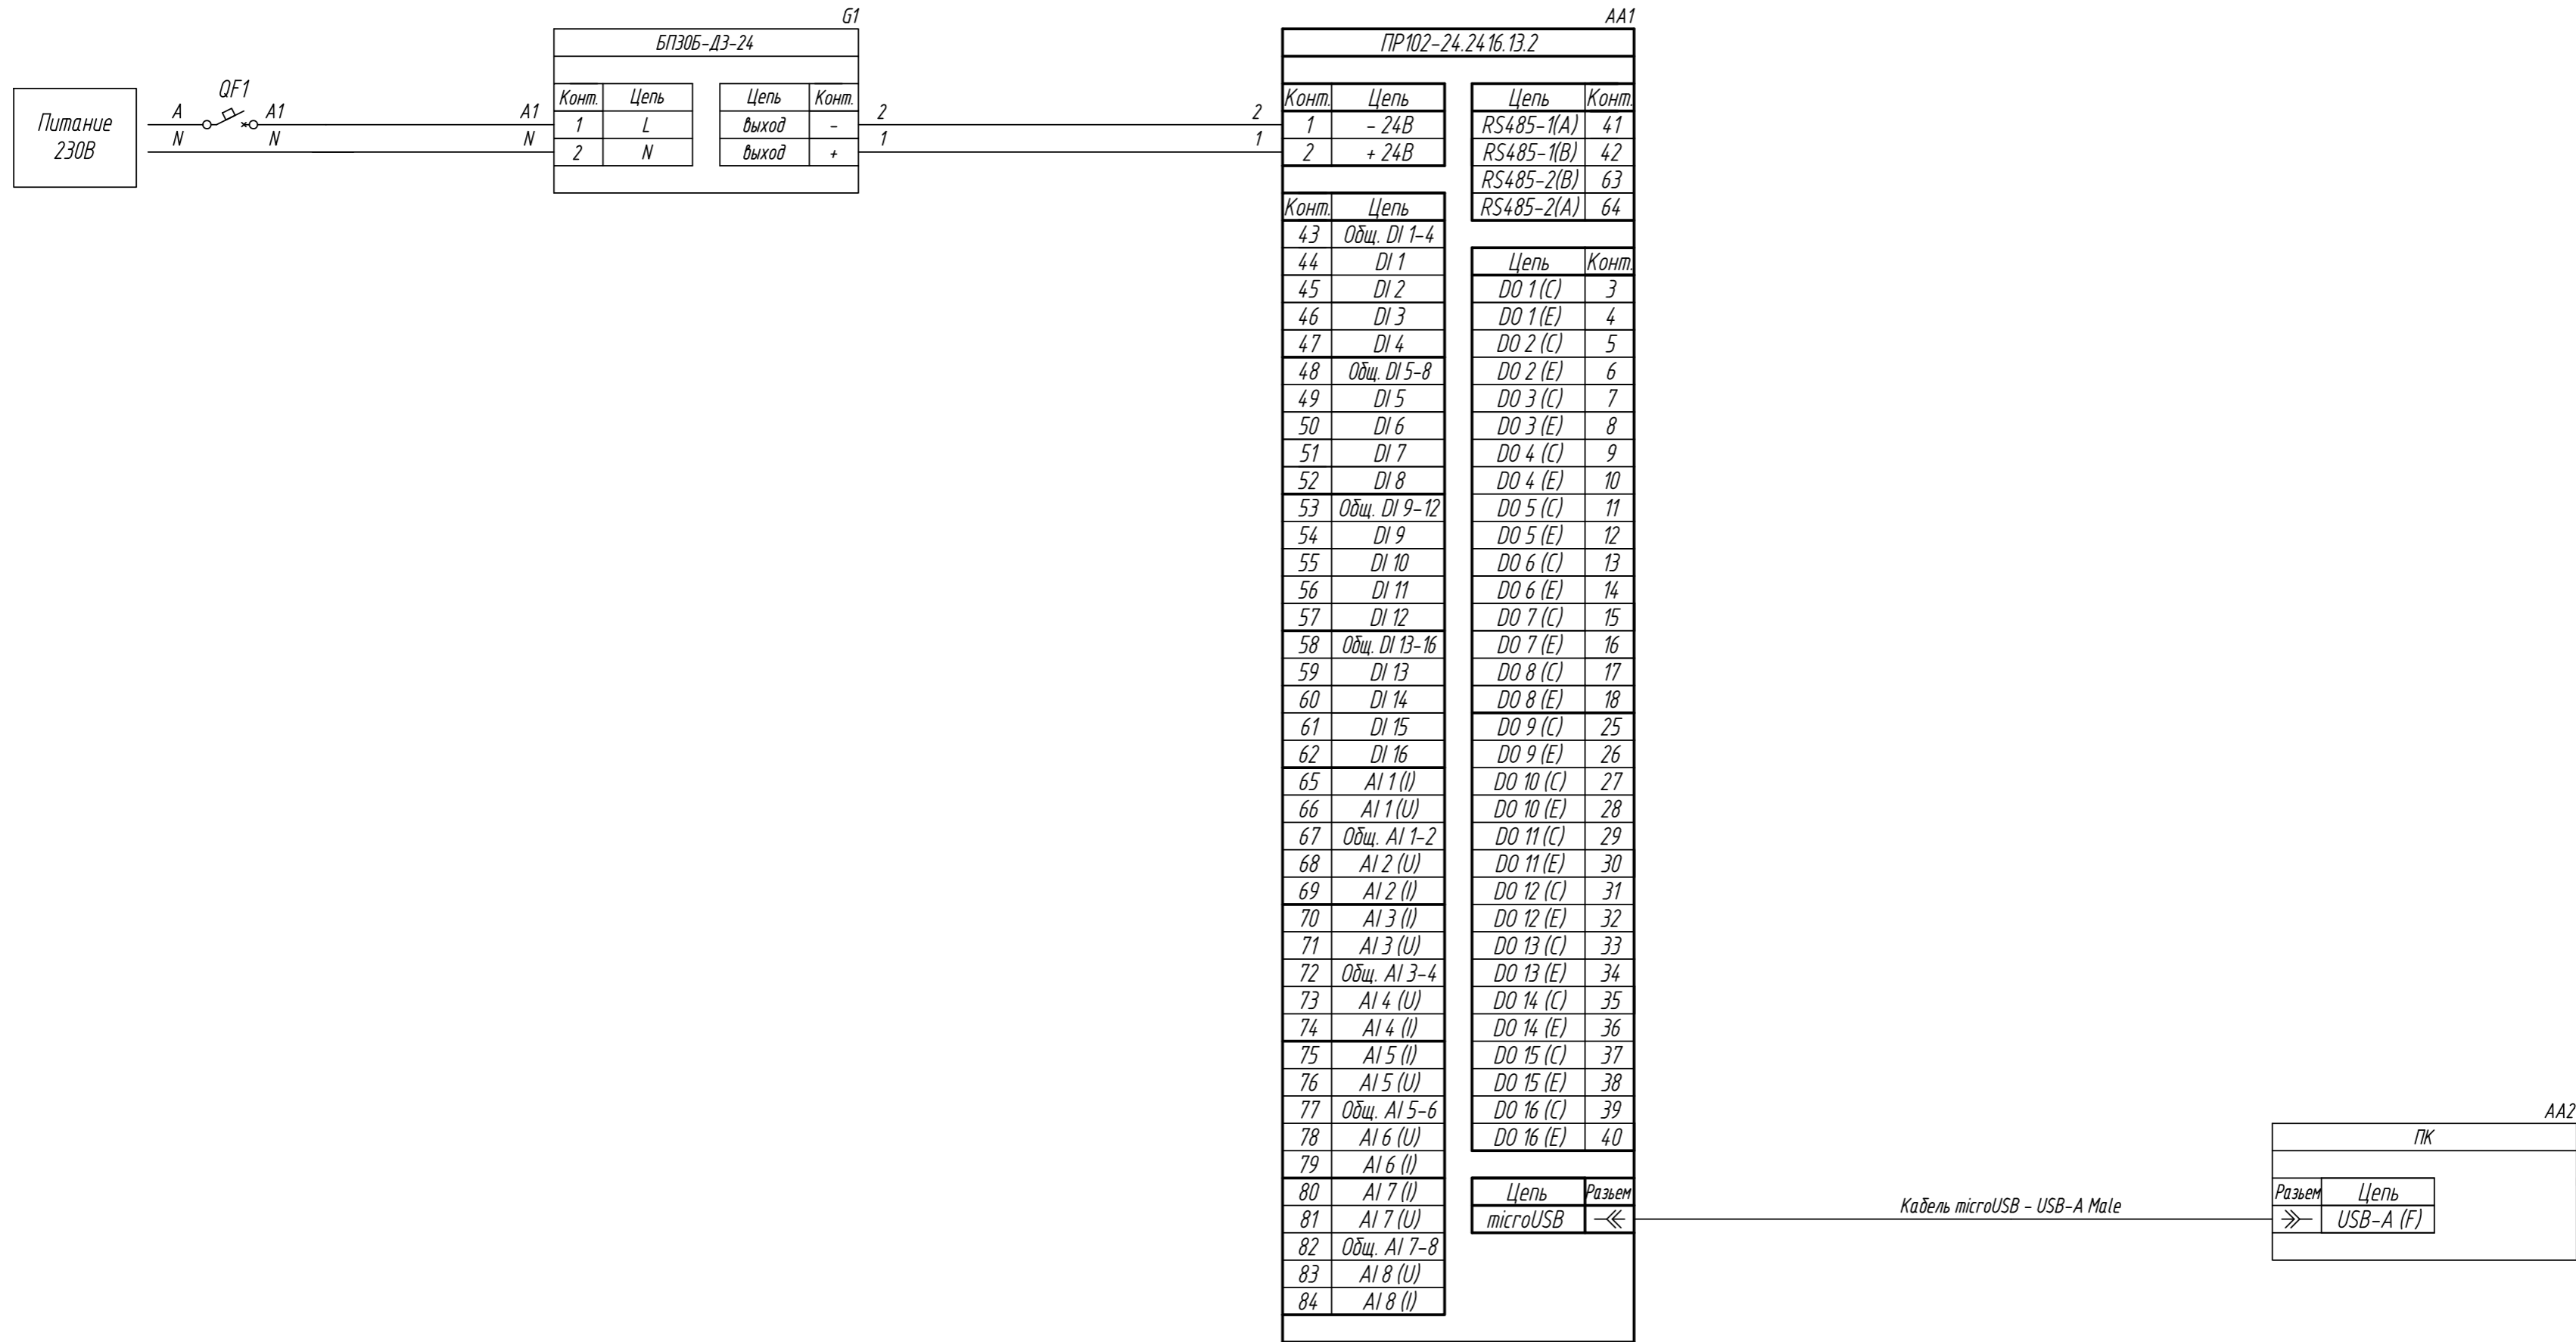

ПР102,  
Подключение к ПК по USB

Схема электрическая принципиальная

Лист 1 из 1

Формат А2

Поз. обознач.	Наименование	Кол.	Примечание
AA1	Программируемое реле ПР102-24.24.16.13.2, ТМ "ОВЕН"	1	
AA2	Персональный компьютер	1	
G1	Одноканальный блок питания БП30Б-ДЗ-24, ТМ "ОВЕН"	1	
QF1	Автомат защиты	1	