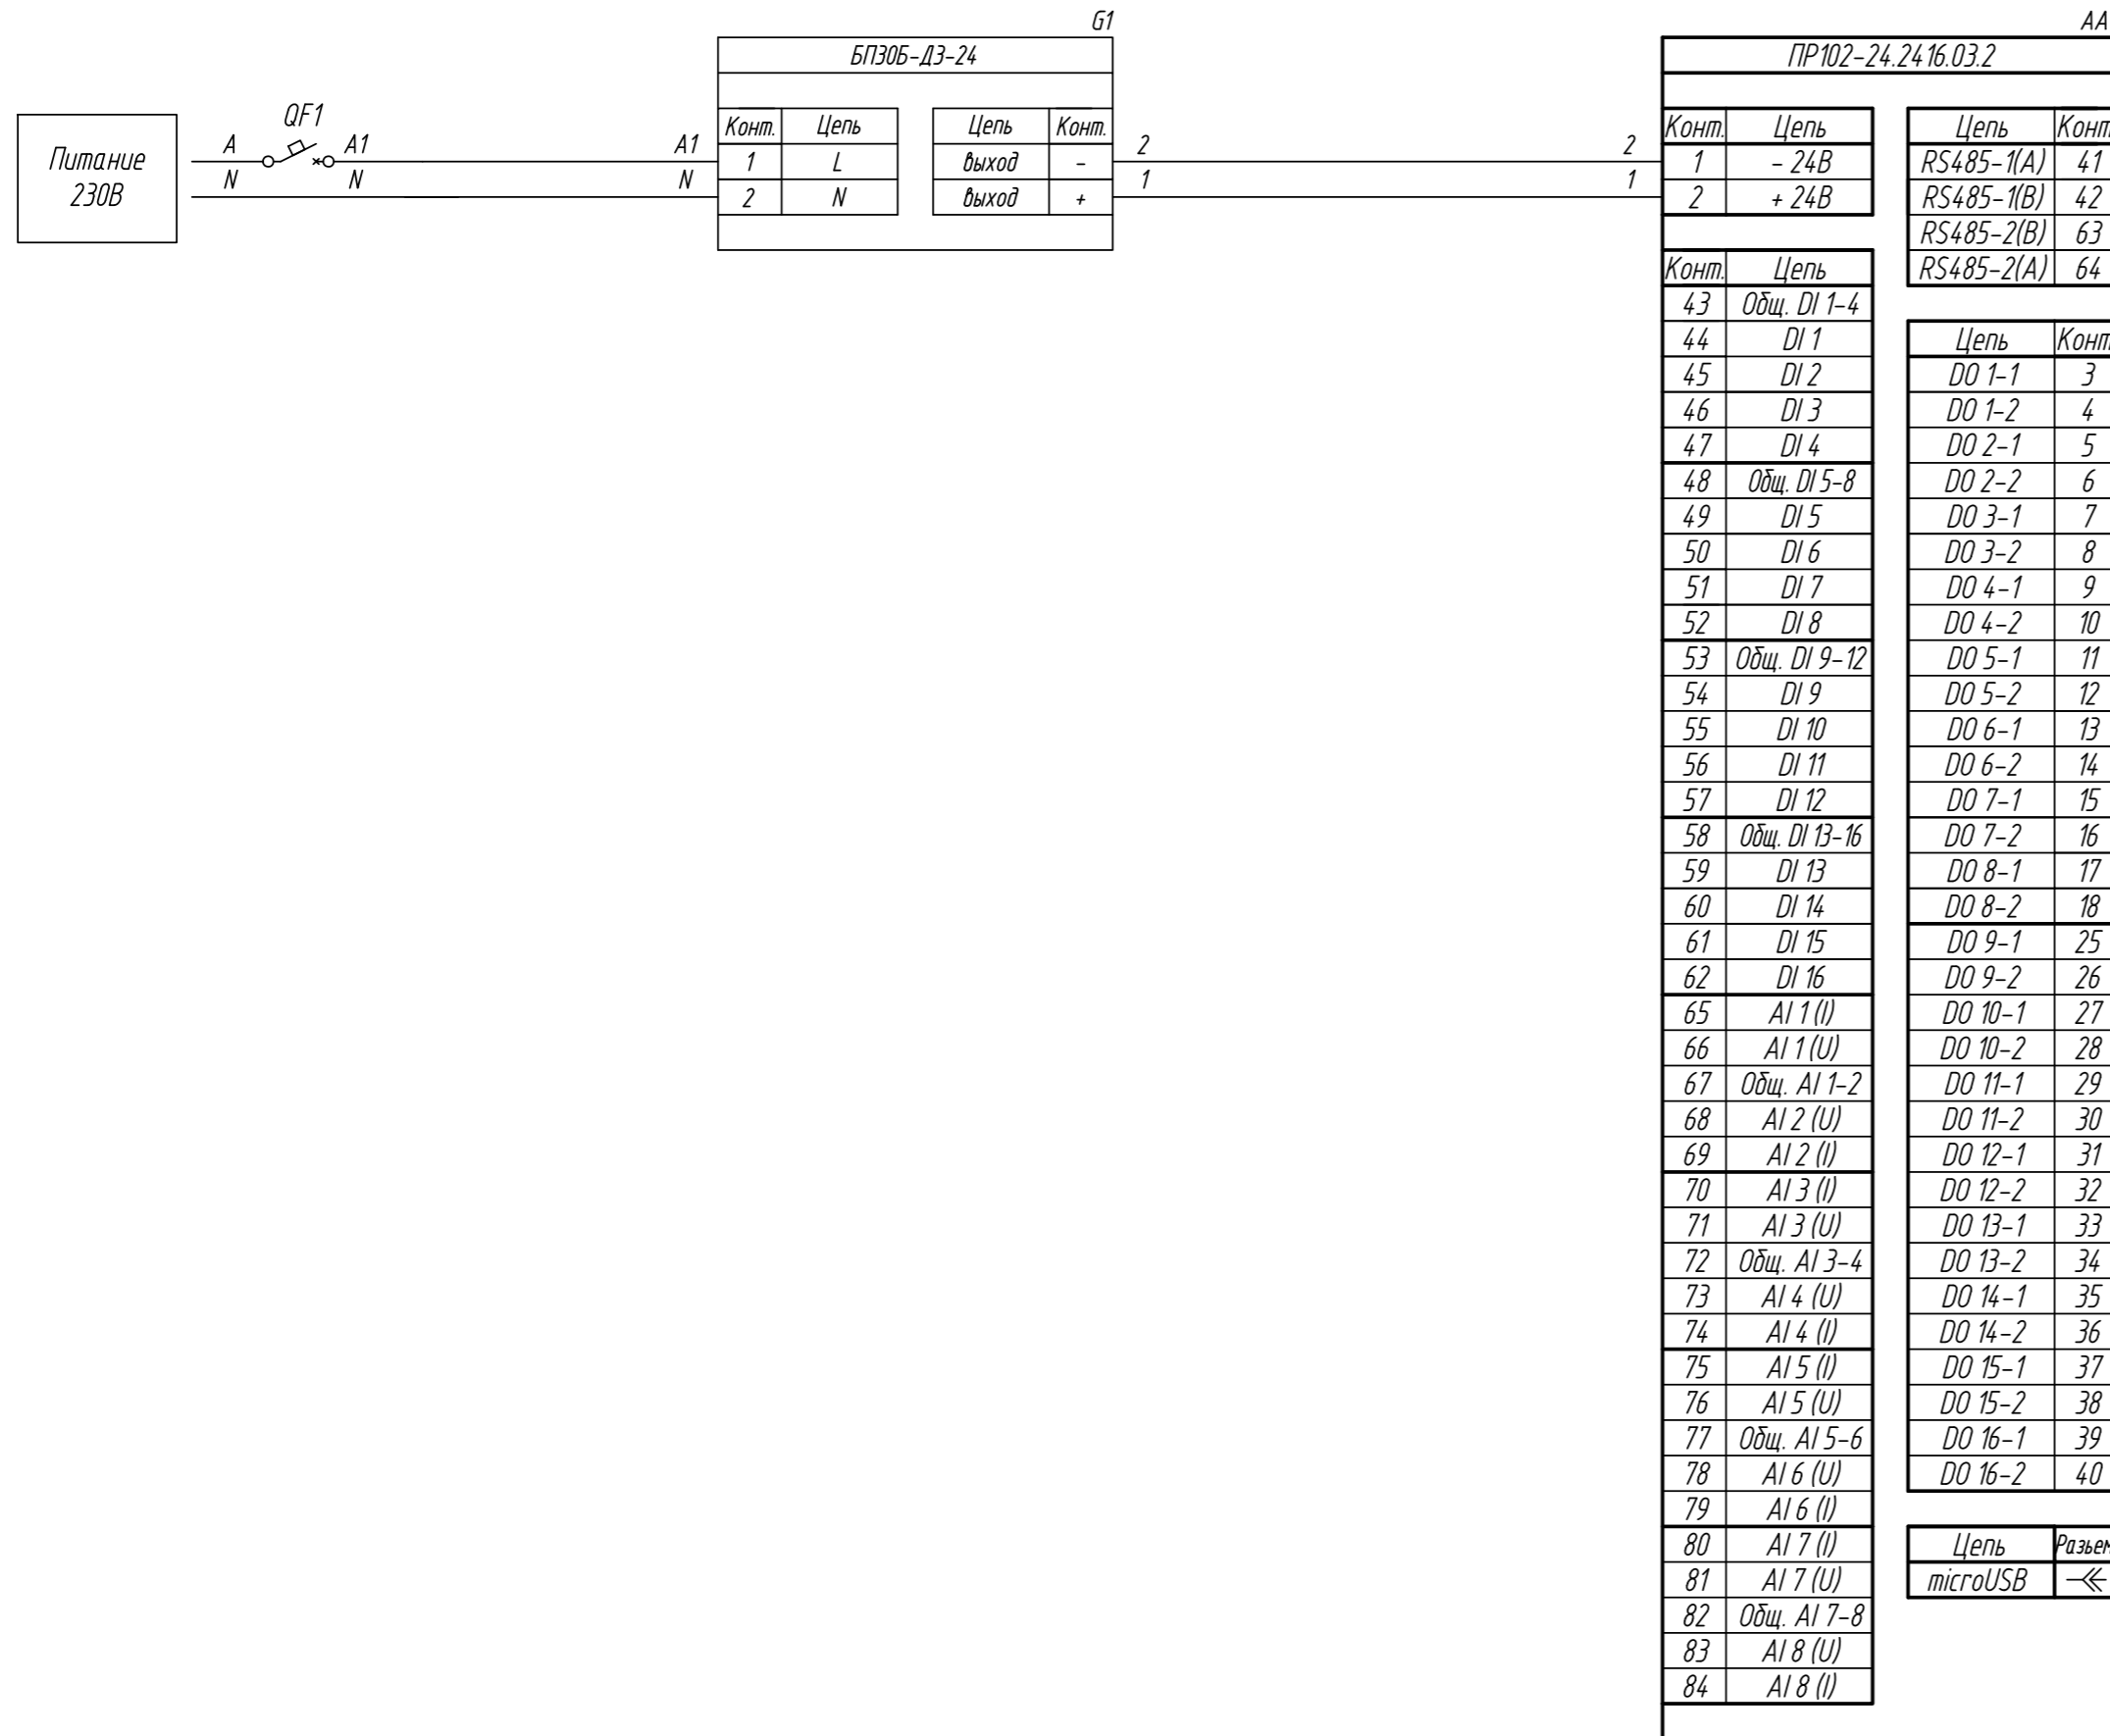

Поз. обознач.	Наименование	Кол.	Примечание
AA1	Программируемое реле ПР102-24.24.16.03.2, ТМ "ОВЕН"	1	
AA2	Персональный компьютер	1	
G1	Одноканальный блок питания БП30Б-ДЗ-24, ТМ "ОВЕН"	1	
QF1	Автомат защиты	1	

Инв. № подл.	Подпись и дата
Взам. инв. №	Инв. № дубл.
Подпись и дата	

Изм.	Лист	№ докум.	Подпись	Дата	Лит.	Масса	Масштаб
Разраб.							
Провер.							
Т.контр.							
Рук.раз.							
Н.контр.							
Утв.							

ПР102,
Подключение к ПК по USB

Схема электрическая принципиальная

Лист 1 из 1

Формат А2