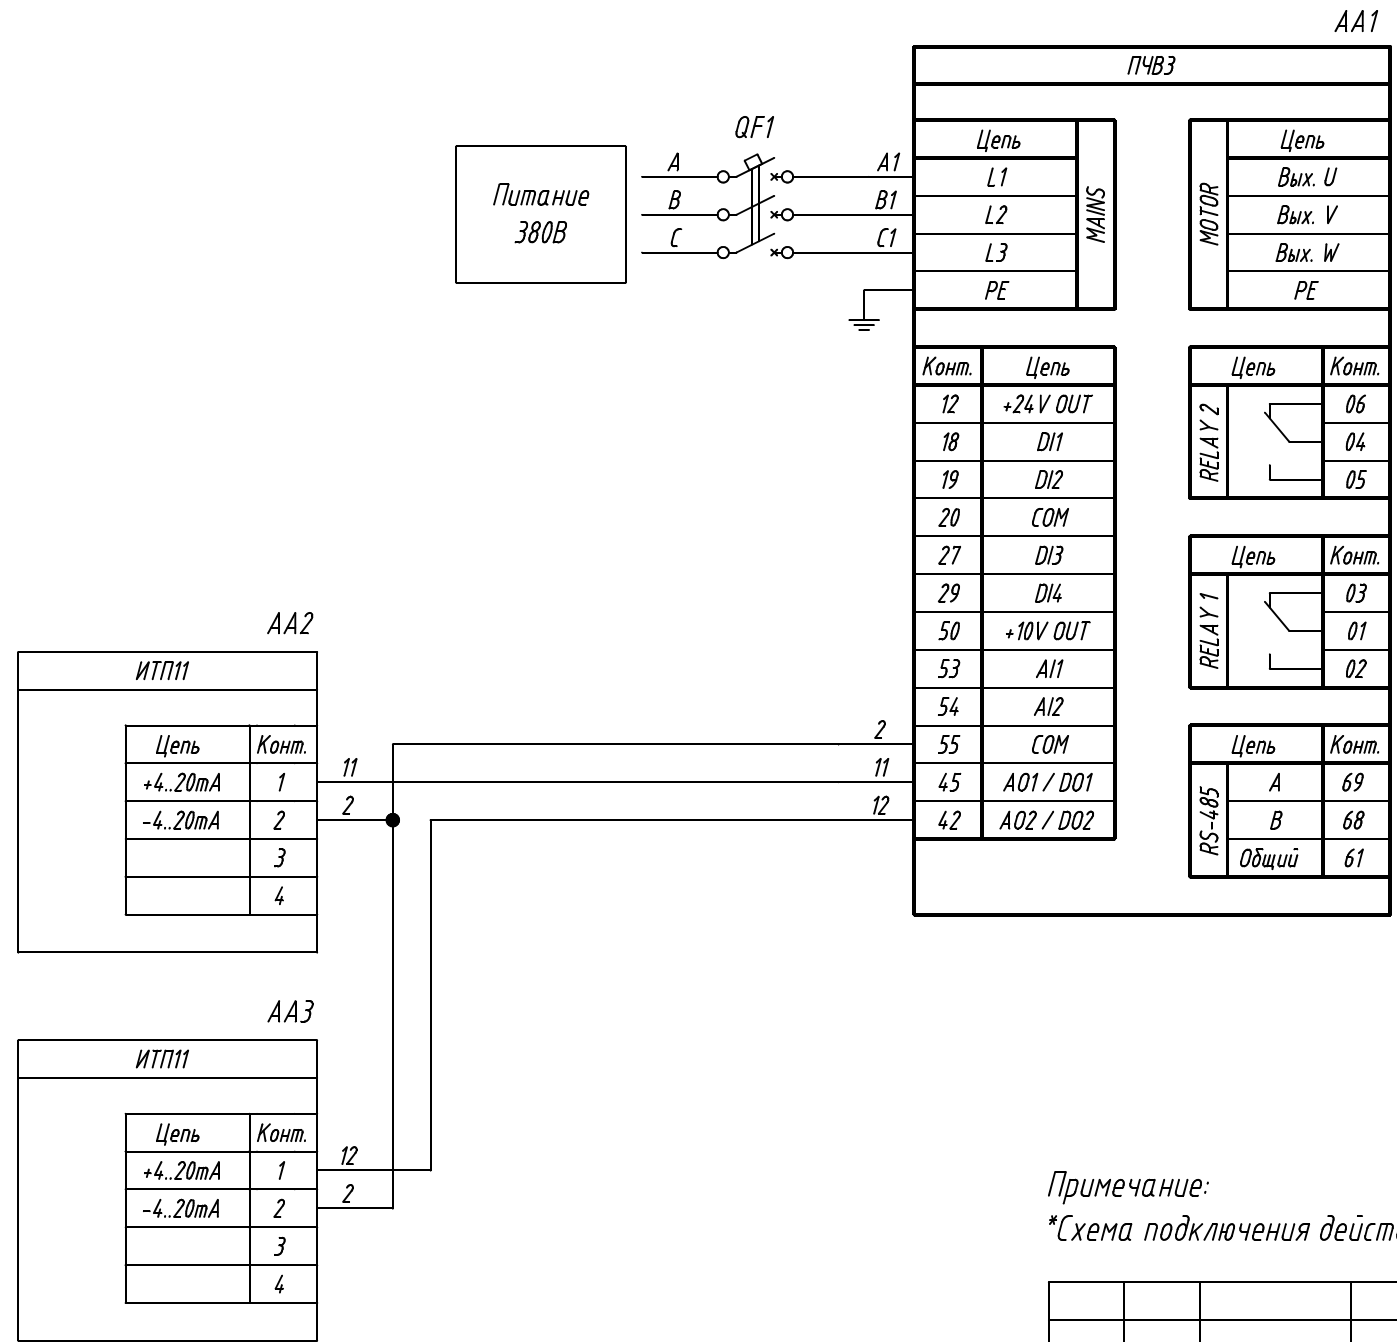

Поз. обознач.	Наименование	Кол.	Примечание
AA1	Преобразователь частоты векторный ПЧВЗ*, ТМ "ОВЕН"	1	
AA2, AA3	Индикатор токовой петли ИТП11, ТМ "ОВЕН"	2	
QF1	Автомат защиты трехполюсный	1	

Примечание:  
\*Схема подключения действительна для ПЧВЗ мощностью от 30кВт до 90кВт

Подпись и дата	
Инв. № дубл.	
Взам. инв. №	
Подпись и дата	
Инв. № подл.	

Изм.	Лист	№ докум.	Подпись	Дата	ПЧВЗ, Подключение индикаторов токовой петли ИТП11			Лит.	Масса	Масштаб
Разраб.					Схема электрическая принципиальная					
Провер.				Лист				Листов 1		
Т.контр.										
Рук.раз.										
Н.контр.										
Утв.										