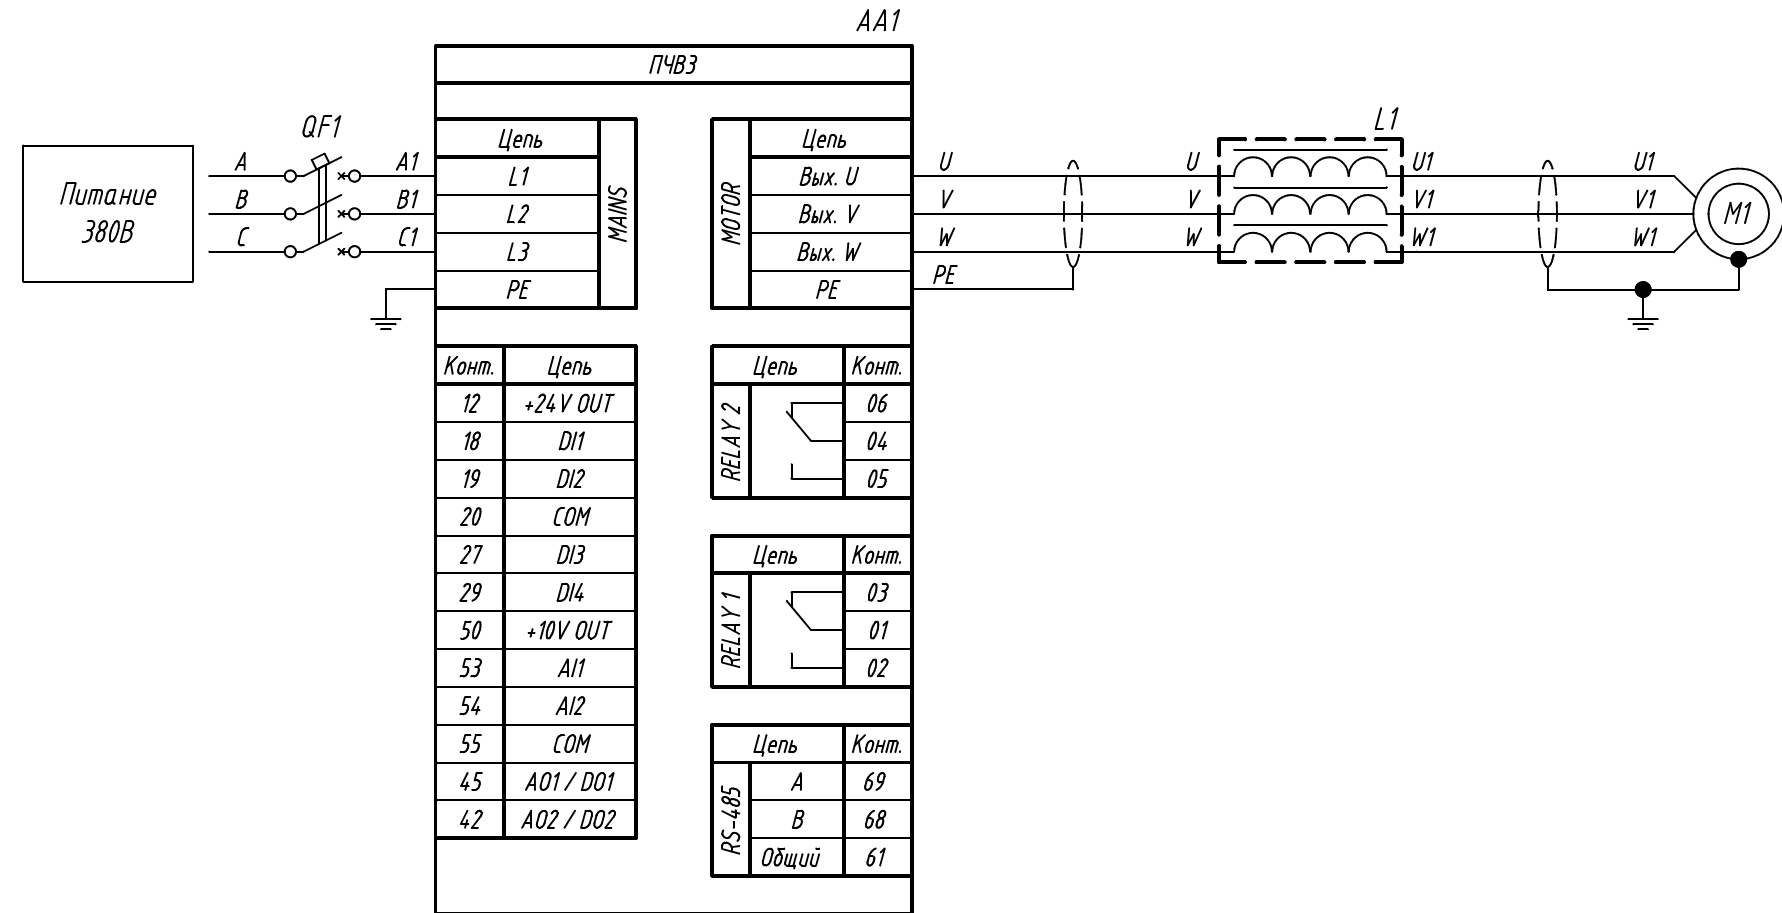

Поз. обознач.	Наименование	Кол.	Примечание
AA1	Преобразователь частоты векторный ПЧВЗ*, ТМ "ОВЕН"	1	
L1	Моторный дроссель трёхфазный РМТ-х, ТМ "ОВЕН"	1	
M1	Трёхфазный двигатель переменного тока	1	
QF1	Автомат защиты трёхполюсный	1	

Примечание:

\*Схема подключения действительна для ПЧВЗ мощностью от 30кВт до 90кВт

Изм.	Лист	№ докум.	Подпись	Дата	ПЧВЗ, Подключение моторного дросселя Схема электрическая принципиальная	Лит.	Масса	Масштаб
Разраб.								
Провер.								
Т.контр.								
Рук.раз.								
Н.контр.								
Утв.								
						Лист	Листов 1	