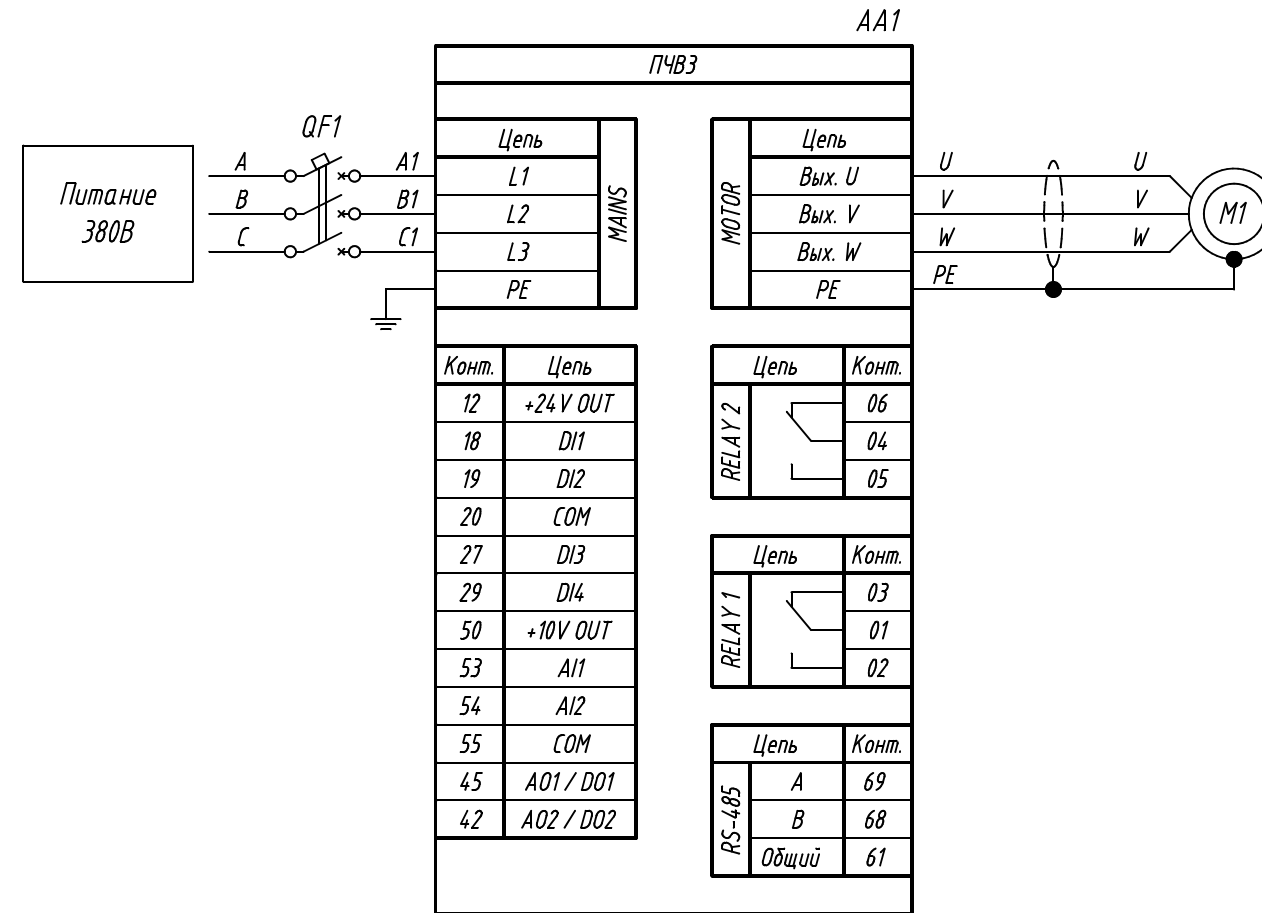

Поз. обознач.	Наименование	Кол.	Примечание
AA1	Преобразователь частоты векторный ПЧВЗ*, ТМ "ОВЕН"	1	
M1	Трёхфазный двигатель переменного тока	1	
QF1	Автомат защиты трёхполюсный	1	

Примечание:

\*Схема подключения действительна для ПЧВЗ мощностью от 30кВт до 90кВт

Инв. № подл.	Взам. инв. №	Инв. № дубл.	Подпись и дата

Изм.	Лист	№ докум.	Подпись	Дата	ПЧВЗ, Подключение трехфазного двигателя Схема электрическая принципиальная	Лит.	Масса	Масштаб
Разраб.								
Провер.								
Т.контр.								
Рук.раз.								
Н.контр.								
Утв.								
						Лист	Листов 1	