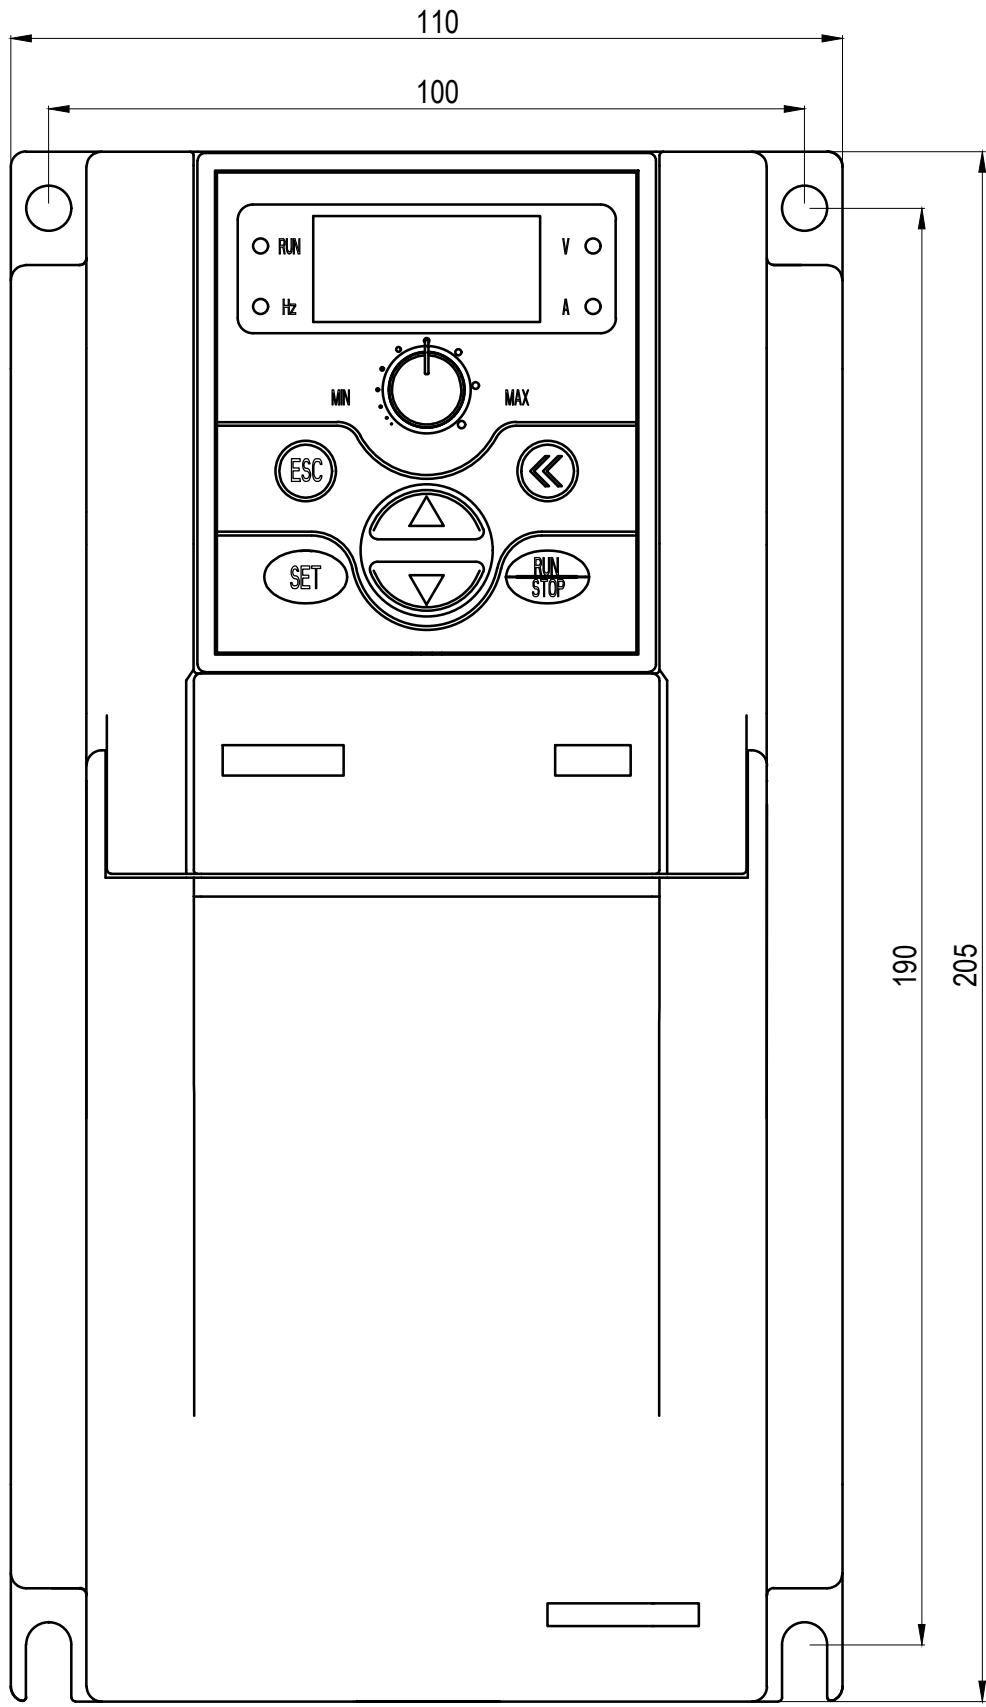

Изм.	Лист	№ докум.	Погн.	Дата	Преобразователь частоты AFD-L_030.43B-040.43B_030.21B-040.21B 3 габарит	Лит.	Масса	Масштаб
Разраб.								
Пров.								
Т. контр.						Лист	Листов	
Н. контр.								
Утв.								