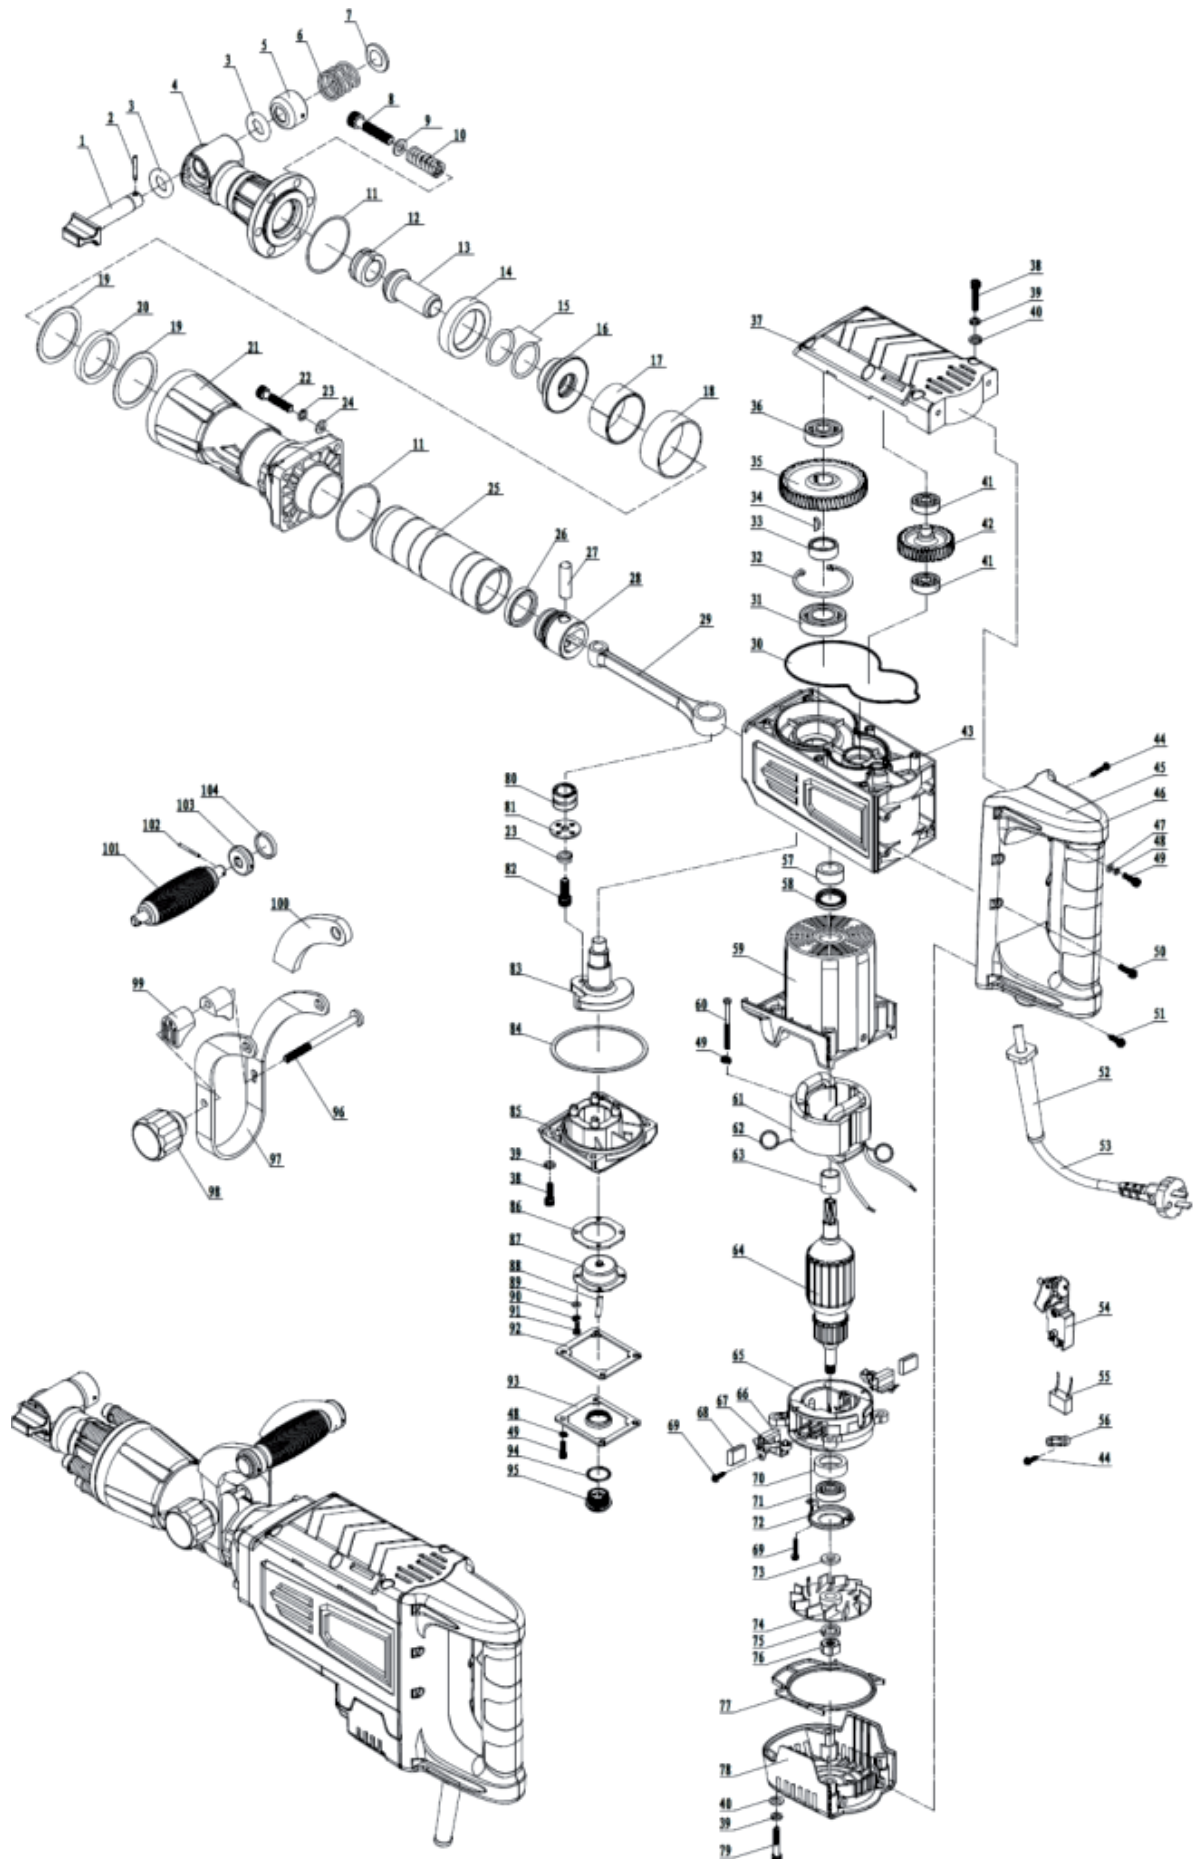

# Отбойный молоток «Калибр ОМ-1700/30м»

**Отбойный молоток «Калибр ОМ-1700/30м»**

Поз.	Наименование	Артикул	Поз.	Наименование	Артикул
1-3+5-6	Замок патрона в сборе	У07019	26	Манжета поршня	У07421
2	Палец Ø4×32	ОМ1700/30м(Deshi).02	27	Палец поршневой Ø12×44	У07006
3	Кольцо резиновое Ø18×8	У07017	28	Поршень	У07011
4	Патрон	ОМ1700/30м(Deshi).04	29	Шатун	У07016
5	Корпус пружины замка	ОМ1700/30м(Deshi).05	30	Прокладка корпуса редуктора	У06591
6	Пружина замка	ОМ1700/30м(Deshi).06	31	Подшипник 6205	У00151
7	Шайба Ø32×Ø17×2	ОМ1700/30м(Deshi).07	32	Кольцо стопорное 52 (внутр.)	У05526
8	Болт М10×65	ОМ1700/30м(Deshi).08	33	Кольцо промежуточное Ø25×12,5	ОМ1700/30м(Deshi).33
9	Шайба 10	ОМ1700/30м(Deshi).09	34	Шпонка сегментная 4×16 (4×6,5×16)	У07001
10	Пружина демпфирующая	У06592	35	Шестерня (Z=63; Ø22*97; шпонка; мет.) большая	У07008
11	Кольцо резиновое Ø60×2	У07021	36	Подшипник 6302-RZ	У02280
12	Втулка ударника опорная	У06596	37	Крышка редуктора	ОМ1700/30м(Deshi).37
13	Ударник	У06595	38	Болт М6×25	ОМ1700/30м(Deshi).38
14	Демпфер Ø47,5×Ø66,5×14,3	У07024	39	Шайба пружинная 6	ОМ1700/30м(Deshi).39
15	Кольцо резиновое ф 24*33,5*5	У06597	40	Шайба 6	ОМ1700/30м(Deshi).40
16	Втулка ударника направляющая	У07009	41	Подшипник 6201-RZ	У00034
17	Втулка 1	У07010	42	Шестерня (Z=37; Ø60(нар); мет.) промежуточная с осями	У07007
18	Втулка 2	У07005	43	Корпус редуктора	ОМ1700/30м(Deshi).43
19	Шайба Ø57,5×Ø68,4×2	ОМ1700/30м(Deshi).19	44	Винт ST3,9×16	ОМ1700/30м(Deshi).44
20	Демпфер ф58*ф68*9,3	У07003	45	Рукоятка, правая часть	У06560
21	Корпус цилиндра	У06598	46	Рукоятка, левая часть	
22	Болт М8×40	ОМ1700/30м(Deshi).22	47	Шайба 5	ОМ1700/30м(Deshi).47
23	Шайба пружинная 8	ОМ1700/30м(Deshi).23	48	Шайба пружинная 5	ОМ1700/30м(Deshi).48
24	Шайба 8	ОМ1700/30м(Deshi).24	49	Болт М5×16	ОМ1700/30м(Deshi).49
25	Цилиндр	У07015	50	Болт М5×22	ОМ1700/30м(Deshi).50