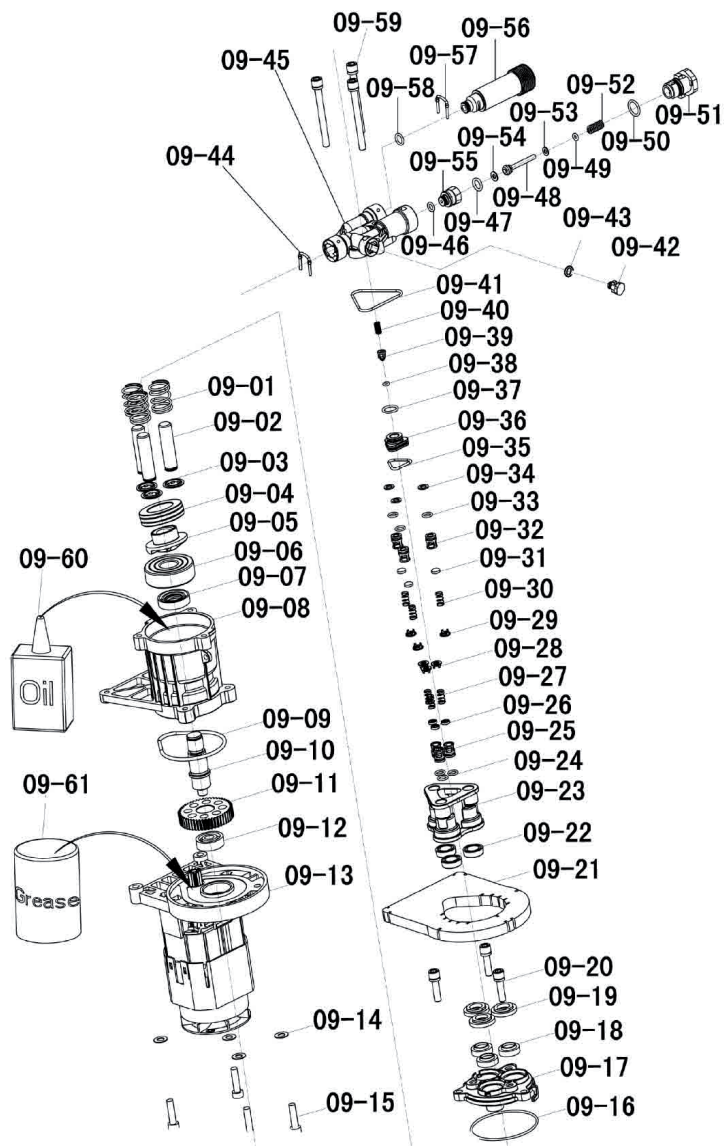

Мойка высокого давления «Калибр ВДМ-2100»

Мойка высокого давления «Калибр ВДМ-2100»

Поз.	Наименование	Артикул	Поз.	Наименование	Артикул	
1	Винт 4,8*16	ВДМ2100(Рow).01	09-40	Пружина	ВДМ2100(Рow).09-40	
2	Крышка декоративная (верхняя)	ВДМ2100(Рow).02	09-41	Прокладка	ВДМ2100(Рow).09-41	
3	Крышка декоративная (нижняя)	ВДМ2100(Рow).03	09-42	Заглушка	ВДМ2100(Рow).09-42	
4	Панель передняя	ВДМ2100(Рow).04	09-43	Кольцо резиновое	ВДМ2100(Рow).09-43	
5	Кольцо резиновое 50*2	ВДМ2100(Рow).05	09-44	Скоба зажимная	ВДМ2100(Рow).09-44	
6	Рукоятка выключателя	ВДМ2100(Рow).06	09-45	Головка помпы	ВДМ2100(Рow).09-45	
7	Коробка клеммная (в сборе)	У06623	09-46	Кольцо резиновое	ВДМ2100(Рow).09-46	
07-01	Винт 2,9*12	ВДМ2100(Рow).07-1	09-47	Кольцо резиновое	ВДМ2100(Рow).09-47	
07-02	Крышка коробки клеммной	ВДМ2100(Рow).07-2	09-48	Шток	ВДМ2100(Рow).09-48	
07-03	Кольцо резиновое 8*2	ВДМ2100(Рow).07-3	09-49	Кольцо резиновое	ВДМ2100(Рow).09-49	
07-04	Рычаг выключателя	ВДМ2100(Рow).07-4	09-50	Кольцо резиновое	ВДМ2100(Рow).09-50	
07-05	Выключатель	ВДМ2100(Рow).07-5	09-51	Гайка клапана	ВДМ2100(Рow).09-51	
07-06	Кабель соединительный	ВДМ2100(Рow).07-6	09-52	Пружина	ВДМ2100(Рow).09-52	
07-07	Коробка клеммная	ВДМ2100(Рow).07-7	09-53	Шайба пластмассовая	ВДМ2100(Рow).09-53	
07-08	Кабель питания	ВДМ2100(Рow).07-8	09-54	Шайба	ВДМ2100(Рow).09-54	
07-09	Конденсатор радиопомех	ВДМ2100(Рow).07-9	09-55	Основание клапана	ВДМ2100(Рow).09-55	
07-10	Микровыключатель	ВДМ2100(Рow).07-10	09-56	Штуцер входной	ВДМ2100(Рow).09-56	
07-11	Ползунок	ВДМ2100(Рow).07-11	09-57	Скоба	ВДМ2100(Рow).09-57	
8	Шланг высокого давления короткий	ВДМ2100(Рow).08	09-58	Кольцо резиновое	ВДМ2100(Рow).09-58	
9	Двигатель с насосом в сборе	ВДМ2100(Рow).09	09-59	Винт	ВДМ2100(Рow).09-59	
09-01	Пружина	ВДМ2100(Рow).09-1	09-60	Масло	ВДМ2100(Рow).09-60	
09-02	Плунжер	ВДМ2100(Рow).09-2	09-61	Смазка	ВДМ2100(Рow).09-61	
09-03	Кольцо плунжера	ВДМ2100(Рow).09-3	09-01-09-03; 09-16-09-59	Насос в сборе	ВДМ2100(Рow).нсб	
09-04	Подшипник	ВДМ2100(Рow).09-4	10	Кожух двигателя	ВДМ2100(Рow).10	
09-05	Диск качающийся	ВДМ2100(Рow).09-5	11	Фиксатор двигателя	ВДМ2100(Рow).11	
09-06	Подшипник	ВДМ2100(Рow).09-6	12	Крышка вентилятора	ВДМ2100(Рow).12	
09-07	Сальник резиновый 17*30*7	ВДМ2100(Рow).09-7	13	Винт	ВДМ2100(Рow).13	
09-08	Корпус редуктора	ВДМ2100(Рow).09-8	14	Накладка	ВДМ2100(Рow).14	
09-09	Кольцо резиновое	ВДМ2100(Рow).09-9	15	Кронштейн правый	ВДМ2100(Рow).15	
09-10	Шпindel	ВДМ2100(Рow).09-10	16	Кронштейн левый	ВДМ2100(Рow).16	
09-11	Шестерня	ВДМ2100(Рow).09-11	17	Рукоятка	ВДМ2100(Рow).17	
09-12	Подшипник 629	ВДМ2100(Рow).09-12	18	Крепеж рукоятки правый	ВДМ2100(Рow).18	
09-13	Двигатель (2100Вт/220В; шёт.; h=35мм) HC96K 50IL	ВДМ2100(Рow).09-13	19	Крепеж рукоятки левый	ВДМ2100(Рow).19	
09-14	Шайба	ВДМ2100(Рow).09-14	20	Катушка в сборе	ВДМ2100(Рow).20	
09-15	Винт	ВДМ2100(Рow).09-15	21		ВДМ2100(Рow).21	
09-16	Кольцо резиновое	ВДМ2100(Рow).09-16	22		ВДМ2100(Рow).22	
09-17	Основание помпы	ВДМ2100(Рow).09-17	23		ВДМ2100(Рow).23	
09-18	Сальник резиновый 12*20*5,5	ВДМ2100(Рow).09-18	24		ВДМ2100(Рow).24	
09-19	Кольцо промежуточное	ВДМ2100(Рow).09-19	25		ВДМ2100(Рow).25	
09-20	Винт	ВДМ2100(Рow).09-20	26		ВДМ2100(Рow).26	
09-21	Фильтр двигателя	ВДМ2100(Рow).09-21	27		Панель задняя	ВДМ2100(Рow).27
09-22	Сальник резиновый 12*18*5,5	ВДМ2100(Рow).09-22	28		Колесо	ВДМ2100(Рow).28
09-23	Корпус насоса	ВДМ2100(Рow).09-23	29		Кронштейн колеса	ВДМ2100(Рow).29
09-24	Кольцо резиновое	ВДМ2100(Рow).09-24	30	Накладка задняя	ВДМ2100(Рow).30	
09-25	Корпус клапан	ВДМ2100(Рow).09-25	31	Инструкция	ВДМ2100(Рow).31	
09-26	Сердечник	ВДМ2100(Рow).09-26	32	Наклейка	ВДМ2100(Рow).32	
09-27	Пружина	ВДМ2100(Рow).09-27	33	Насадка моющая 2 (саловая)	У06630	
09-28	Крышка клапана	ВДМ2100(Рow).09-28	34	Насадка распылительная (грязевая)	У06628	
09-29	Крышка клапана	ВДМ2100(Рow).09-29	35	Насадка распылительная (струйная)	У06627	
09-30	Пружина	ВДМ2100(Рow).09-30	36	Насадка 3	ВДМ2100(Рow).36	
09-31	Сердечник	ВДМ2100(Рow).09-31	37	Пистолет	У06625	
09-32	Корпус клапан	ВДМ2100(Рow).09-32	38	Удлинитель пистолета	У06626	
09-33	Кольцо резиновое	ВДМ2100(Рow).09-33	39	Универсальный фильтр	60818	
09-34	Кольцо	ВДМ2100(Рow).09-34	40	Бачок моющего средства	ВДМ2100(Рow).40+41	
09-35	Кольцо резиновое	ВДМ2100(Рow).09-35	41			
09-36	Гнездо клапана	ВДМ2100(Рow).09-36	42	Насадка моющая 1 (Вращающаяся щетка)	У06629	
09-37	Кольцо резиновое	ВДМ2100(Рow).09-37	43			
09-38	Кольцо резиновое	ВДМ2100(Рow).09-38	н/а	Шланг высокого давления с коннекторами 3/5м	У06624	
09-39	Клапан выходной	ВДМ2100(Рow).09-39				