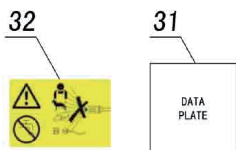

Мойка высокого давления «Калибр ВДМ-2100»

Мойка высокого давления «Калибр ВДМ-2100»

Поз.	Наименование	Артикул	Поз.	Наименование	Артикул	
1	Винт 4,8*16	ВДМ2100(Рow).01	09-40	Пружина	ВДМ2100(Рow).09-40	
2	Крышка декоративная (верхняя)	ВДМ2100(Рow).02	09-41	Прокладка	ВДМ2100(Рow).09-41	
3	Крышка декоративная (нижняя)	ВДМ2100(Рow).03	09-42	Заглушка	ВДМ2100(Рow).09-42	
4	Панель передняя	ВДМ2100(Рow).04	09-43	Кольцо резиновое	ВДМ2100(Рow).09-43	
5	Кольцо резиновое 50*2	ВДМ2100(Рow).05	09-44	Скоба зажимная	ВДМ2100(Рow).09-44	
6	Рукоятка выключателя	ВДМ2100(Рow).06	09-45	Головка помпы	ВДМ2100(Рow).09-45	
7	Коробка клеммная (в сборе)	У06623	09-46	Кольцо резиновое	ВДМ2100(Рow).09-46	
07-01	Винт 2,9*12	ВДМ2100(Рow).07-1	09-47	Кольцо резиновое	ВДМ2100(Рow).09-47	
07-02	Крышка коробки клеммной	ВДМ2100(Рow).07-2	09-48	Шток	ВДМ2100(Рow).09-48	
07-03	Кольцо резиновое 8*2	ВДМ2100(Рow).07-3	09-49	Кольцо резиновое	ВДМ2100(Рow).09-49	
07-04	Рычаг выключателя	ВДМ2100(Рow).07-4	09-50	Кольцо резиновое	ВДМ2100(Рow).09-50	
07-05	Выключатель	ВДМ2100(Рow).07-5	09-51	Гайка клапана	ВДМ2100(Рow).09-51	
07-06	Кабель соединительный	ВДМ2100(Рow).07-6	09-52	Пружина	ВДМ2100(Рow).09-52	
07-07	Коробка клеммная	ВДМ2100(Рow).07-7	09-53	Шайба пластмассовая	ВДМ2100(Рow).09-53	
07-08	Кабель питания	ВДМ2100(Рow).07-8	09-54	Шайба	ВДМ2100(Рow).09-54	
07-09	Конденсатор радиопомех	ВДМ2100(Рow).07-9	09-55	Основание клапана	ВДМ2100(Рow).09-55	
07-10	Микровыключатель	ВДМ2100(Рow).07-10	09-56	Штуцер входной	ВДМ2100(Рow).09-56	
07-11	Ползунок	ВДМ2100(Рow).07-11	09-57	Скоба	ВДМ2100(Рow).09-57	
8	Шланг высокого давления короткий	ВДМ2100(Рow).08	09-58	Кольцо резиновое	ВДМ2100(Рow).09-58	
9	Двигатель с насосом в сборе	ВДМ2100(Рow).09	09-59	Винт	ВДМ2100(Рow).09-59	
09-01	Пружина	ВДМ2100(Рow).09-1	09-60	Масло	ВДМ2100(Рow).09-60	
09-02	Плунжер	ВДМ2100(Рow).09-2	09-61	Смазка	ВДМ2100(Рow).09-61	
09-03	Кольцо плунжера	ВДМ2100(Рow).09-3	09-01-09-03; 09-16-09-59	Насос в сборе	ВДМ2100(Рow).нсб	
09-04	Подшипник	ВДМ2100(Рow).09-4	10	Кожух двигателя	ВДМ2100(Рow).10	
09-05	Диск качающийся	ВДМ2100(Рow).09-5	11	Фиксатор двигателя	ВДМ2100(Рow).11	
09-06	Подшипник	ВДМ2100(Рow).09-6	12	Крышка вентилятора	ВДМ2100(Рow).12	
09-07	Сальник резиновый 17*30*7	ВДМ2100(Рow).09-7	13	Винт	ВДМ2100(Рow).13	
09-08	Корпус редуктора	ВДМ2100(Рow).09-8	14	Накладка	ВДМ2100(Рow).14	
09-09	Кольцо резиновое	ВДМ2100(Рow).09-9	15	Кронштейн правый	ВДМ2100(Рow).15	
09-10	Шпindel	ВДМ2100(Рow).09-10	16	Кронштейн левый	ВДМ2100(Рow).16	
09-11	Шестерня	ВДМ2100(Рow).09-11	17	Рукоятка	ВДМ2100(Рow).17	
09-12	Подшипник 629	ВДМ2100(Рow).09-12	18	Крепеж рукоятки правый	ВДМ2100(Рow).18	
09-13	Двигатель (2100Вт/220В; шёт.; h=35мм) HC96K 50IL	ВДМ2100(Рow).09-13	19	Крепеж рукоятки левый	ВДМ2100(Рow).19	
09-14	Шайба	ВДМ2100(Рow).09-14	20	Катушка в сборе	ВДМ2100(Рow).20	
09-15	Винт	ВДМ2100(Рow).09-15	21		ВДМ2100(Рow).21	
09-16	Кольцо резиновое	ВДМ2100(Рow).09-16	22		ВДМ2100(Рow).22	
09-17	Основание помпы	ВДМ2100(Рow).09-17	23		ВДМ2100(Рow).23	
09-18	Сальник резиновый 12*20*5,5	ВДМ2100(Рow).09-18	24		ВДМ2100(Рow).24	
09-19	Кольцо промежуточное	ВДМ2100(Рow).09-19	25		ВДМ2100(Рow).25	
09-20	Винт	ВДМ2100(Рow).09-20	26		ВДМ2100(Рow).26	
09-21	Фильтр двигателя	ВДМ2100(Рow).09-21	27		Панель задняя	ВДМ2100(Рow).27
09-22	Сальник резиновый 12*18*5,5	ВДМ2100(Рow).09-22	28		Колесо	ВДМ2100(Рow).28
09-23	Корпус насоса	ВДМ2100(Рow).09-23	29		Кронштейн колеса	ВДМ2100(Рow).29
09-24	Кольцо резиновое	ВДМ2100(Рow).09-24	30	Накладка задняя	ВДМ2100(Рow).30	
09-25	Корпус клапан	ВДМ2100(Рow).09-25	31	Инструкция	ВДМ2100(Рow).31	
09-26	Сердечник	ВДМ2100(Рow).09-26	32	Наклейка	ВДМ2100(Рow).32	
09-27	Пружина	ВДМ2100(Рow).09-27	33	Насадка моющая 2 (саловая)	У06630	
09-28	Крышка клапана	ВДМ2100(Рow).09-28	34	Насадка распылительная (грязевая)	У06628	
09-29	Крышка клапана	ВДМ2100(Рow).09-29	35	Насадка распылительная (струйная)	У06627	
09-30	Пружина	ВДМ2100(Рow).09-30	36	Насадка 3	ВДМ2100(Рow).36	
09-31	Сердечник	ВДМ2100(Рow).09-31	37	Пистолет	У06625	
09-32	Корпус клапан	ВДМ2100(Рow).09-32	38	Удлинитель пистолета	У06626	
09-33	Кольцо резиновое	ВДМ2100(Рow).09-33	39	Универсальный фильтр	60818	
09-34	Кольцо	ВДМ2100(Рow).09-34	40	Бачок моющего средства	ВДМ2100(Рow).40+41	
09-35	Кольцо резиновое	ВДМ2100(Рow).09-35	41			
09-36	Гнездо клапана	ВДМ2100(Рow).09-36	42	Насадка моющая 1 (Вращающаяся щетка)	У06629	
09-37	Кольцо резиновое	ВДМ2100(Рow).09-37	43			
09-38	Кольцо резиновое	ВДМ2100(Рow).09-38	н/а	Шланг высокого давления с коннекторами 3/5м	У06624	
09-39	Клапан выходной	ВДМ2100(Рow).09-39				