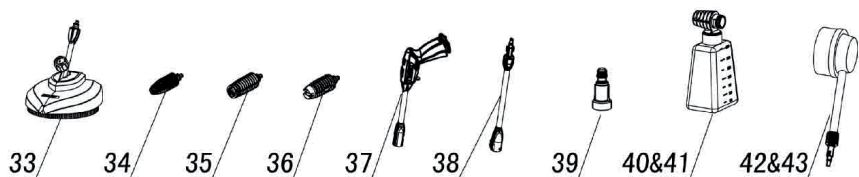

Мойка высокого давления «Калибр ВДМ-2100»

Мойка высокого давления «Калибр ВДМ-2100»

Поз.	Наименование	Артикул	Поз.	Наименование	Артикул	
1	Винт 4,8*16	ВДМ2100(Рow).01	09-40	Пружина	ВДМ2100(Рow).09-40	
2	Крышка декоративная (верхняя)	ВДМ2100(Рow).02	09-41	Прокладка	ВДМ2100(Рow).09-41	
3	Крышка декоративная (нижняя)	ВДМ2100(Рow).03	09-42	Заглушка	ВДМ2100(Рow).09-42	
4	Панель передняя	ВДМ2100(Рow).04	09-43	Кольцо резиновое	ВДМ2100(Рow).09-43	
5	Кольцо резиновое 50*2	ВДМ2100(Рow).05	09-44	Скоба зажимная	ВДМ2100(Рow).09-44	
6	Рукоятка выключателя	ВДМ2100(Рow).06	09-45	Головка помпы	ВДМ2100(Рow).09-45	
7	Коробка клеммная (в сборе)	У06623	09-46	Кольцо резиновое	ВДМ2100(Рow).09-46	
07-01	Винт 2,9*12	ВДМ2100(Рow).07-1	09-47	Кольцо резиновое	ВДМ2100(Рow).09-47	
07-02	Крышка коробки клеммной	ВДМ2100(Рow).07-2	09-48	Шток	ВДМ2100(Рow).09-48	
07-03	Кольцо резиновое 8*2	ВДМ2100(Рow).07-3	09-49	Кольцо резиновое	ВДМ2100(Рow).09-49	
07-04	Рычаг выключателя	ВДМ2100(Рow).07-4	09-50	Кольцо резиновое	ВДМ2100(Рow).09-50	
07-05	Выключатель	ВДМ2100(Рow).07-5	09-51	Гайка клапана	ВДМ2100(Рow).09-51	
07-06	Кабель соединительный	ВДМ2100(Рow).07-6	09-52	Пружина	ВДМ2100(Рow).09-52	
07-07	Коробка клеммная	ВДМ2100(Рow).07-7	09-53	Шайба пластмассовая	ВДМ2100(Рow).09-53	
07-08	Кабель питания	ВДМ2100(Рow).07-8	09-54	Шайба	ВДМ2100(Рow).09-54	
07-09	Конденсатор радиопомех	ВДМ2100(Рow).07-9	09-55	Основание клапана	ВДМ2100(Рow).09-55	
07-10	Микровыключатель	ВДМ2100(Рow).07-10	09-56	Штуцер входной	ВДМ2100(Рow).09-56	
07-11	Ползунок	ВДМ2100(Рow).07-11	09-57	Скоба	ВДМ2100(Рow).09-57	
8	Шланг высокого давления короткий	ВДМ2100(Рow).08	09-58	Кольцо резиновое	ВДМ2100(Рow).09-58	
9	Двигатель с насосом в сборе	ВДМ2100(Рow).09	09-59	Винт	ВДМ2100(Рow).09-59	
09-01	Пружина	ВДМ2100(Рow).09-1	09-60	Масло	ВДМ2100(Рow).09-60	
09-02	Плунжер	ВДМ2100(Рow).09-2	09-61	Смазка	ВДМ2100(Рow).09-61	
09-03	Кольцо плунжера	ВДМ2100(Рow).09-3	09-01-09-03; 09-16-09-59	Насос в сборе	ВДМ2100(Рow).нсб	
09-04	Подшипник	ВДМ2100(Рow).09-4	10	Кожух двигателя	ВДМ2100(Рow).10	
09-05	Диск качающийся	ВДМ2100(Рow).09-5	11	Фиксатор двигателя	ВДМ2100(Рow).11	
09-06	Подшипник	ВДМ2100(Рow).09-6	12	Крышка вентилятора	ВДМ2100(Рow).12	
09-07	Сальник резиновый 17*30*7	ВДМ2100(Рow).09-7	13	Винт	ВДМ2100(Рow).13	
09-08	Корпус редуктора	ВДМ2100(Рow).09-8	14	Накладка	ВДМ2100(Рow).14	
09-09	Кольцо резиновое	ВДМ2100(Рow).09-9	15	Кронштейн правый	ВДМ2100(Рow).15	
09-10	Шпindel	ВДМ2100(Рow).09-10	16	Кронштейн левый	ВДМ2100(Рow).16	
09-11	Шестерня	ВДМ2100(Рow).09-11	17	Рукоятка	ВДМ2100(Рow).17	
09-12	Подшипник 629	ВДМ2100(Рow).09-12	18	Крепеж рукоятки правый	ВДМ2100(Рow).18	
09-13	Двигатель (2100Вт/220В; шёт.; h=35мм) HC96K 50IL	ВДМ2100(Рow).09-13	19	Крепеж рукоятки левый	ВДМ2100(Рow).19	
09-14	Шайба	ВДМ2100(Рow).09-14	20	Катушка в сборе	ВДМ2100(Рow).20	
09-15	Винт	ВДМ2100(Рow).09-15	21		ВДМ2100(Рow).21	
09-16	Кольцо резиновое	ВДМ2100(Рow).09-16	22		ВДМ2100(Рow).22	
09-17	Основание помпы	ВДМ2100(Рow).09-17	23		ВДМ2100(Рow).23	
09-18	Сальник резиновый 12*20*5,5	ВДМ2100(Рow).09-18	24		ВДМ2100(Рow).24	
09-19	Кольцо промежуточное	ВДМ2100(Рow).09-19	25		ВДМ2100(Рow).25	
09-20	Винт	ВДМ2100(Рow).09-20	26		ВДМ2100(Рow).26	
09-21	Фильтр двигателя	ВДМ2100(Рow).09-21	27		Панель задняя	ВДМ2100(Рow).27
09-22	Сальник резиновый 12*18*5,5	ВДМ2100(Рow).09-22	28		Колесо	ВДМ2100(Рow).28
09-23	Корпус насоса	ВДМ2100(Рow).09-23	29		Кронштейн колеса	ВДМ2100(Рow).29
09-24	Кольцо резиновое	ВДМ2100(Рow).09-24	30	Накладка задняя	ВДМ2100(Рow).30	
09-25	Корпус клапан	ВДМ2100(Рow).09-25	31	Инструкция	ВДМ2100(Рow).31	
09-26	Сердечник	ВДМ2100(Рow).09-26	32	Наклейка	ВДМ2100(Рow).32	
09-27	Пружина	ВДМ2100(Рow).09-27	33	Насадка моющая 2 (саловая)	У06630	
09-28	Крышка клапана	ВДМ2100(Рow).09-28	34	Насадка распылительная (грязевая)	У06628	
09-29	Крышка клапана	ВДМ2100(Рow).09-29	35	Насадка распылительная (струйная)	У06627	
09-30	Пружина	ВДМ2100(Рow).09-30	36	Насадка 3	ВДМ2100(Рow).36	
09-31	Сердечник	ВДМ2100(Рow).09-31	37	Пистолет	У06625	
09-32	Корпус клапан	ВДМ2100(Рow).09-32	38	Удлинитель пистолета	У06626	
09-33	Кольцо резиновое	ВДМ2100(Рow).09-33	39	Универсальный фильтр	60818	
09-34	Кольцо	ВДМ2100(Рow).09-34	40	Бачок моющего средства	ВДМ2100(Рow).40+41	
09-35	Кольцо резиновое	ВДМ2100(Рow).09-35	41			
09-36	Гнездо клапана	ВДМ2100(Рow).09-36	42	Насадка моющая 1 (Вращающаяся щетка)	У06629	
09-37	Кольцо резиновое	ВДМ2100(Рow).09-37	43			
09-38	Кольцо резиновое	ВДМ2100(Рow).09-38	н/а	Шланг высокого давления с коннекторами 3/5м	У06624	
09-39	Клапан выходной	ВДМ2100(Рow).09-39				