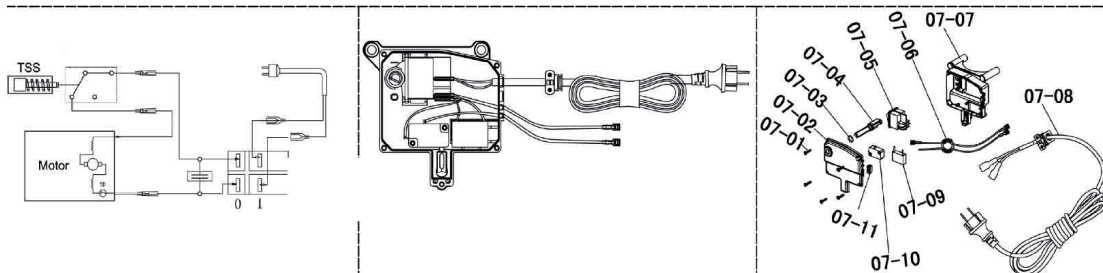

Мойка высокого давления «Калибр ВДМ-2100»

Мойка высокого давления «Калибр ВДМ-2100»

Поз.	Наименование	Артикул	Поз.	Наименование	Артикул	
1	Винт 4,8*16	ВДМ2100(Рow).01	09-40	Пружина	ВДМ2100(Рow).09-40	
2	Крышка декоративная (верхняя)	ВДМ2100(Рow).02	09-41	Прокладка	ВДМ2100(Рow).09-41	
3	Крышка декоративная (нижняя)	ВДМ2100(Рow).03	09-42	Заглушка	ВДМ2100(Рow).09-42	
4	Панель передняя	ВДМ2100(Рow).04	09-43	Кольцо резиновое	ВДМ2100(Рow).09-43	
5	Кольцо резиновое 50*2	ВДМ2100(Рow).05	09-44	Скоба зажимная	ВДМ2100(Рow).09-44	
6	Рукоятка выключателя	ВДМ2100(Рow).06	09-45	Головка помпы	ВДМ2100(Рow).09-45	
7	Коробка клеммная (в сборе)	У06623	09-46	Кольцо резиновое	ВДМ2100(Рow).09-46	
07-01	Винт 2,9*12	ВДМ2100(Рow).07-1	09-47	Кольцо резиновое	ВДМ2100(Рow).09-47	
07-02	Крышка коробки клеммной	ВДМ2100(Рow).07-2	09-48	Шток	ВДМ2100(Рow).09-48	
07-03	Кольцо резиновое 8*2	ВДМ2100(Рow).07-3	09-49	Кольцо резиновое	ВДМ2100(Рow).09-49	
07-04	Рычаг выключателя	ВДМ2100(Рow).07-4	09-50	Кольцо резиновое	ВДМ2100(Рow).09-50	
07-05	Выключатель	ВДМ2100(Рow).07-5	09-51	Гайка клапана	ВДМ2100(Рow).09-51	
07-06	Кабель соединительный	ВДМ2100(Рow).07-6	09-52	Пружина	ВДМ2100(Рow).09-52	
07-07	Коробка клеммная	ВДМ2100(Рow).07-7	09-53	Шайба пластмассовая	ВДМ2100(Рow).09-53	
07-08	Кабель питания	ВДМ2100(Рow).07-8	09-54	Шайба	ВДМ2100(Рow).09-54	
07-09	Конденсатор радиопомех	ВДМ2100(Рow).07-9	09-55	Основание клапана	ВДМ2100(Рow).09-55	
07-10	Микровыключатель	ВДМ2100(Рow).07-10	09-56	Штуцер входной	ВДМ2100(Рow).09-56	
07-11	Ползунок	ВДМ2100(Рow).07-11	09-57	Скоба	ВДМ2100(Рow).09-57	
8	Шланг высокого давления короткий	ВДМ2100(Рow).08	09-58	Кольцо резиновое	ВДМ2100(Рow).09-58	
9	Двигатель с насосом в сборе	ВДМ2100(Рow).09	09-59	Винт	ВДМ2100(Рow).09-59	
09-01	Пружина	ВДМ2100(Рow).09-1	09-60	Масло	ВДМ2100(Рow).09-60	
09-02	Плунжер	ВДМ2100(Рow).09-2	09-61	Смазка	ВДМ2100(Рow).09-61	
09-03	Кольцо плунжера	ВДМ2100(Рow).09-3	09-01-09-03; 09-16-09-59	Насос в сборе	ВДМ2100(Рow).нсб	
09-04	Подшипник	ВДМ2100(Рow).09-4	10	Кожух двигателя	ВДМ2100(Рow).10	
09-05	Диск качающийся	ВДМ2100(Рow).09-5	11	Фиксатор двигателя	ВДМ2100(Рow).11	
09-06	Подшипник	ВДМ2100(Рow).09-6	12	Крышка вентилятора	ВДМ2100(Рow).12	
09-07	Сальник резиновый 17*30*7	ВДМ2100(Рow).09-7	13	Винт	ВДМ2100(Рow).13	
09-08	Корпус редуктора	ВДМ2100(Рow).09-8	14	Накладка	ВДМ2100(Рow).14	
09-09	Кольцо резиновое	ВДМ2100(Рow).09-9	15	Кронштейн правый	ВДМ2100(Рow).15	
09-10	Шпindel	ВДМ2100(Рow).09-10	16	Кронштейн левый	ВДМ2100(Рow).16	
09-11	Шестерня	ВДМ2100(Рow).09-11	17	Рукоятка	ВДМ2100(Рow).17	
09-12	Подшипник 629	ВДМ2100(Рow).09-12	18	Крепеж рукоятки правый	ВДМ2100(Рow).18	
09-13	Двигатель (2100Вт/220В; шёт.; h=35мм) HC96K 50IL	ВДМ2100(Рow).09-13	19	Крепеж рукоятки левый	ВДМ2100(Рow).19	
09-14	Шайба	ВДМ2100(Рow).09-14	20	Катушка в сборе	ВДМ2100(Рow).20	
09-15	Винт	ВДМ2100(Рow).09-15	21		ВДМ2100(Рow).21	
09-16	Кольцо резиновое	ВДМ2100(Рow).09-16	22		ВДМ2100(Рow).22	
09-17	Основание помпы	ВДМ2100(Рow).09-17	23		ВДМ2100(Рow).23	
09-18	Сальник резиновый 12*20*5,5	ВДМ2100(Рow).09-18	24		ВДМ2100(Рow).24	
09-19	Кольцо промежуточное	ВДМ2100(Рow).09-19	25		ВДМ2100(Рow).25	
09-20	Винт	ВДМ2100(Рow).09-20	26		ВДМ2100(Рow).26	
09-21	Фильтр двигателя	ВДМ2100(Рow).09-21	27		Панель задняя	ВДМ2100(Рow).27
09-22	Сальник резиновый 12*18*5,5	ВДМ2100(Рow).09-22	28		Колесо	ВДМ2100(Рow).28
09-23	Корпус насоса	ВДМ2100(Рow).09-23	29		Кронштейн колеса	ВДМ2100(Рow).29
09-24	Кольцо резиновое	ВДМ2100(Рow).09-24	30	Накладка задняя	ВДМ2100(Рow).30	
09-25	Корпус клапан	ВДМ2100(Рow).09-25	31	Инструкция	ВДМ2100(Рow).31	
09-26	Сердечник	ВДМ2100(Рow).09-26	32	Наклейка	ВДМ2100(Рow).32	
09-27	Пружина	ВДМ2100(Рow).09-27	33	Насадка моющая 2 (саловая)	У06630	
09-28	Крышка клапана	ВДМ2100(Рow).09-28	34	Насадка распылительная (грязевая)	У06628	
09-29	Крышка клапана	ВДМ2100(Рow).09-29	35	Насадка распылительная (струйная)	У06627	
09-30	Пружина	ВДМ2100(Рow).09-30	36	Насадка 3	ВДМ2100(Рow).36	
09-31	Сердечник	ВДМ2100(Рow).09-31	37	Пистолет	У06625	
09-32	Корпус клапан	ВДМ2100(Рow).09-32	38	Удлинитель пистолета	У06626	
09-33	Кольцо резиновое	ВДМ2100(Рow).09-33	39	Универсальный фильтр	60818	
09-34	Кольцо	ВДМ2100(Рow).09-34	40	Бачок моющего средства	ВДМ2100(Рow).40+41	
09-35	Кольцо резиновое	ВДМ2100(Рow).09-35	41			
09-36	Гнездо клапана	ВДМ2100(Рow).09-36	42	Насадка моющая 1 (Вращающаяся щетка)	У06629	
09-37	Кольцо резиновое	ВДМ2100(Рow).09-37	43			
09-38	Кольцо резиновое	ВДМ2100(Рow).09-38	н/а	Шланг высокого давления с коннекторами 3/5м	У06624	
09-39	Клапан выходной	ВДМ2100(Рow).09-39				