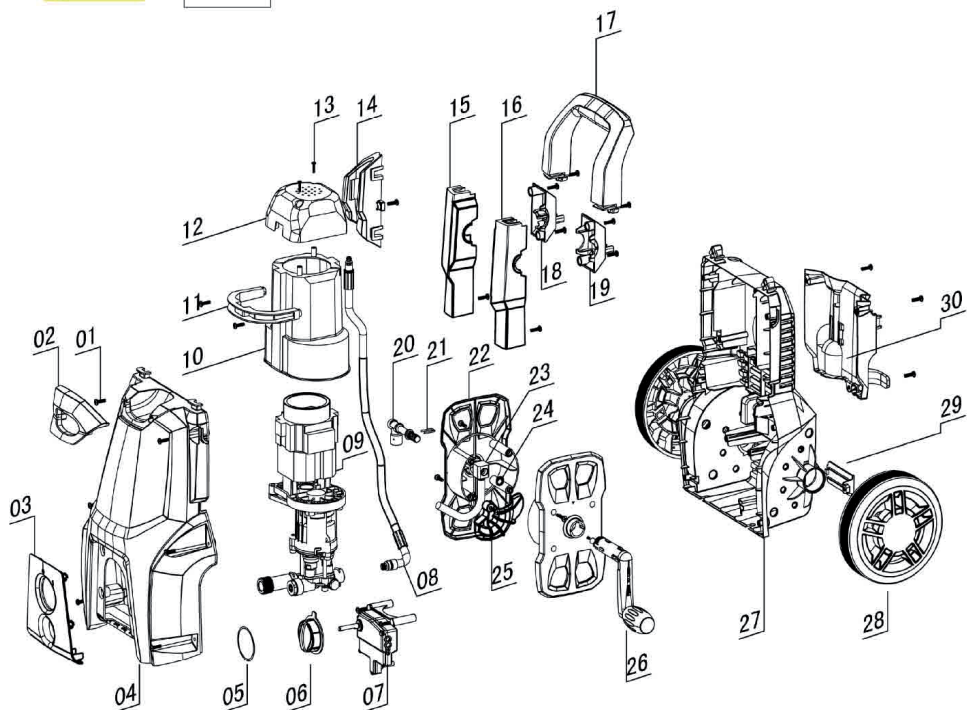

Мойка высокого давления «Калибр ВДМ-2100»

Мойка высокого давления «Калибр ВДМ-2100»

Поз.	Наименование	Артикул	Поз.	Наименование	Артикул	
1	Винт 4,8*16	ВДМ2100(Рow).01	09-40	Пружина	ВДМ2100(Рow).09-40	
2	Крышка декоративная (верхняя)	ВДМ2100(Рow).02	09-41	Прокладка	ВДМ2100(Рow).09-41	
3	Крышка декоративная (нижняя)	ВДМ2100(Рow).03	09-42	Заглушка	ВДМ2100(Рow).09-42	
4	Панель передняя	ВДМ2100(Рow).04	09-43	Кольцо резиновое	ВДМ2100(Рow).09-43	
5	Кольцо резиновое 50*2	ВДМ2100(Рow).05	09-44	Скоба зажимная	ВДМ2100(Рow).09-44	
6	Рукоятка выключателя	ВДМ2100(Рow).06	09-45	Головка помпы	ВДМ2100(Рow).09-45	
7	Коробка клеммная (в сборе)	У06623	09-46	Кольцо резиновое	ВДМ2100(Рow).09-46	
07-01	Винт 2,9*12	ВДМ2100(Рow).07-1	09-47	Кольцо резиновое	ВДМ2100(Рow).09-47	
07-02	Крышка коробки клеммной	ВДМ2100(Рow).07-2	09-48	Шток	ВДМ2100(Рow).09-48	
07-03	Кольцо резиновое 8*2	ВДМ2100(Рow).07-3	09-49	Кольцо резиновое	ВДМ2100(Рow).09-49	
07-04	Рычаг выключателя	ВДМ2100(Рow).07-4	09-50	Кольцо резиновое	ВДМ2100(Рow).09-50	
07-05	Выключатель	ВДМ2100(Рow).07-5	09-51	Гайка клапана	ВДМ2100(Рow).09-51	
07-06	Кабель соединительный	ВДМ2100(Рow).07-6	09-52	Пружина	ВДМ2100(Рow).09-52	
07-07	Коробка клеммная	ВДМ2100(Рow).07-7	09-53	Шайба пластмассовая	ВДМ2100(Рow).09-53	
07-08	Кабель питания	ВДМ2100(Рow).07-8	09-54	Шайба	ВДМ2100(Рow).09-54	
07-09	Конденсатор радиопомех	ВДМ2100(Рow).07-9	09-55	Основание клапана	ВДМ2100(Рow).09-55	
07-10	Микровыключатель	ВДМ2100(Рow).07-10	09-56	Штуцер входной	ВДМ2100(Рow).09-56	
07-11	Ползунок	ВДМ2100(Рow).07-11	09-57	Скоба	ВДМ2100(Рow).09-57	
8	Шланг высокого давления короткий	ВДМ2100(Рow).08	09-58	Кольцо резиновое	ВДМ2100(Рow).09-58	
9	Двигатель с насосом в сборе	ВДМ2100(Рow).09	09-59	Винт	ВДМ2100(Рow).09-59	
09-01	Пружина	ВДМ2100(Рow).09-1	09-60	Масло	ВДМ2100(Рow).09-60	
09-02	Плунжер	ВДМ2100(Рow).09-2	09-61	Смазка	ВДМ2100(Рow).09-61	
09-03	Кольцо плунжера	ВДМ2100(Рow).09-3	09-01-09-03; 09-16-09-59	Насос в сборе	ВДМ2100(Рow).нсб	
09-04	Подшипник	ВДМ2100(Рow).09-4	10	Кожух двигателя	ВДМ2100(Рow).10	
09-05	Диск качающийся	ВДМ2100(Рow).09-5	11	Фиксатор двигателя	ВДМ2100(Рow).11	
09-06	Подшипник	ВДМ2100(Рow).09-6	12	Крышка вентилятора	ВДМ2100(Рow).12	
09-07	Сальник резиновый 17*30*7	ВДМ2100(Рow).09-7	13	Винт	ВДМ2100(Рow).13	
09-08	Корпус редуктора	ВДМ2100(Рow).09-8	14	Накладка	ВДМ2100(Рow).14	
09-09	Кольцо резиновое	ВДМ2100(Рow).09-9	15	Кронштейн правый	ВДМ2100(Рow).15	
09-10	Шпindel	ВДМ2100(Рow).09-10	16	Кронштейн левый	ВДМ2100(Рow).16	
09-11	Шестерня	ВДМ2100(Рow).09-11	17	Рукоятка	ВДМ2100(Рow).17	
09-12	Подшипник 629	ВДМ2100(Рow).09-12	18	Крепеж рукоятки правый	ВДМ2100(Рow).18	
09-13	Двигатель (2100Вт/220В; шёт.; h=35мм) HC96K 50IL	ВДМ2100(Рow).09-13	19	Крепеж рукоятки левый	ВДМ2100(Рow).19	
09-14	Шайба	ВДМ2100(Рow).09-14	20	Катушка в сборе	ВДМ2100(Рow).20	
09-15	Винт	ВДМ2100(Рow).09-15	21		ВДМ2100(Рow).21	
09-16	Кольцо резиновое	ВДМ2100(Рow).09-16	22		ВДМ2100(Рow).22	
09-17	Основание помпы	ВДМ2100(Рow).09-17	23		ВДМ2100(Рow).23	
09-18	Сальник резиновый 12*20*5,5	ВДМ2100(Рow).09-18	24		ВДМ2100(Рow).24	
09-19	Кольцо промежуточное	ВДМ2100(Рow).09-19	25		ВДМ2100(Рow).25	
09-20	Винт	ВДМ2100(Рow).09-20	26		ВДМ2100(Рow).26	
09-21	Фильтр двигателя	ВДМ2100(Рow).09-21	27		Панель задняя	ВДМ2100(Рow).27
09-22	Сальник резиновый 12*18*5,5	ВДМ2100(Рow).09-22	28		Колесо	ВДМ2100(Рow).28
09-23	Корпус насоса	ВДМ2100(Рow).09-23	29		Кронштейн колеса	ВДМ2100(Рow).29
09-24	Кольцо резиновое	ВДМ2100(Рow).09-24	30	Накладка задняя	ВДМ2100(Рow).30	
09-25	Корпус клапан	ВДМ2100(Рow).09-25	31	Инструкция	ВДМ2100(Рow).31	
09-26	Сердечник	ВДМ2100(Рow).09-26	32	Наклейка	ВДМ2100(Рow).32	
09-27	Пружина	ВДМ2100(Рow).09-27	33	Насадка моющая 2 (саловая)	У06630	
09-28	Крышка клапана	ВДМ2100(Рow).09-28	34	Насадка распылительная (грязевая)	У06628	
09-29	Крышка клапана	ВДМ2100(Рow).09-29	35	Насадка распылительная (струйная)	У06627	
09-30	Пружина	ВДМ2100(Рow).09-30	36	Насадка 3	ВДМ2100(Рow).36	
09-31	Сердечник	ВДМ2100(Рow).09-31	37	Пистолет	У06625	
09-32	Корпус клапан	ВДМ2100(Рow).09-32	38	Удлинитель пистолета	У06626	
09-33	Кольцо резиновое	ВДМ2100(Рow).09-33	39	Универсальный фильтр	60818	
09-34	Кольцо	ВДМ2100(Рow).09-34	40	Бачок моющего средства	ВДМ2100(Рow).40+41	
09-35	Кольцо резиновое	ВДМ2100(Рow).09-35	41			
09-36	Гнездо клапана	ВДМ2100(Рow).09-36	42	Насадка моющая 1 (Вращающаяся щетка)	У06629	
09-37	Кольцо резиновое	ВДМ2100(Рow).09-37	43			
09-38	Кольцо резиновое	ВДМ2100(Рow).09-38	н/а	Шланг высокого давления с коннекторами 3/5м	У06624	
09-39	Клапан выходной	ВДМ2100(Рow).09-39				