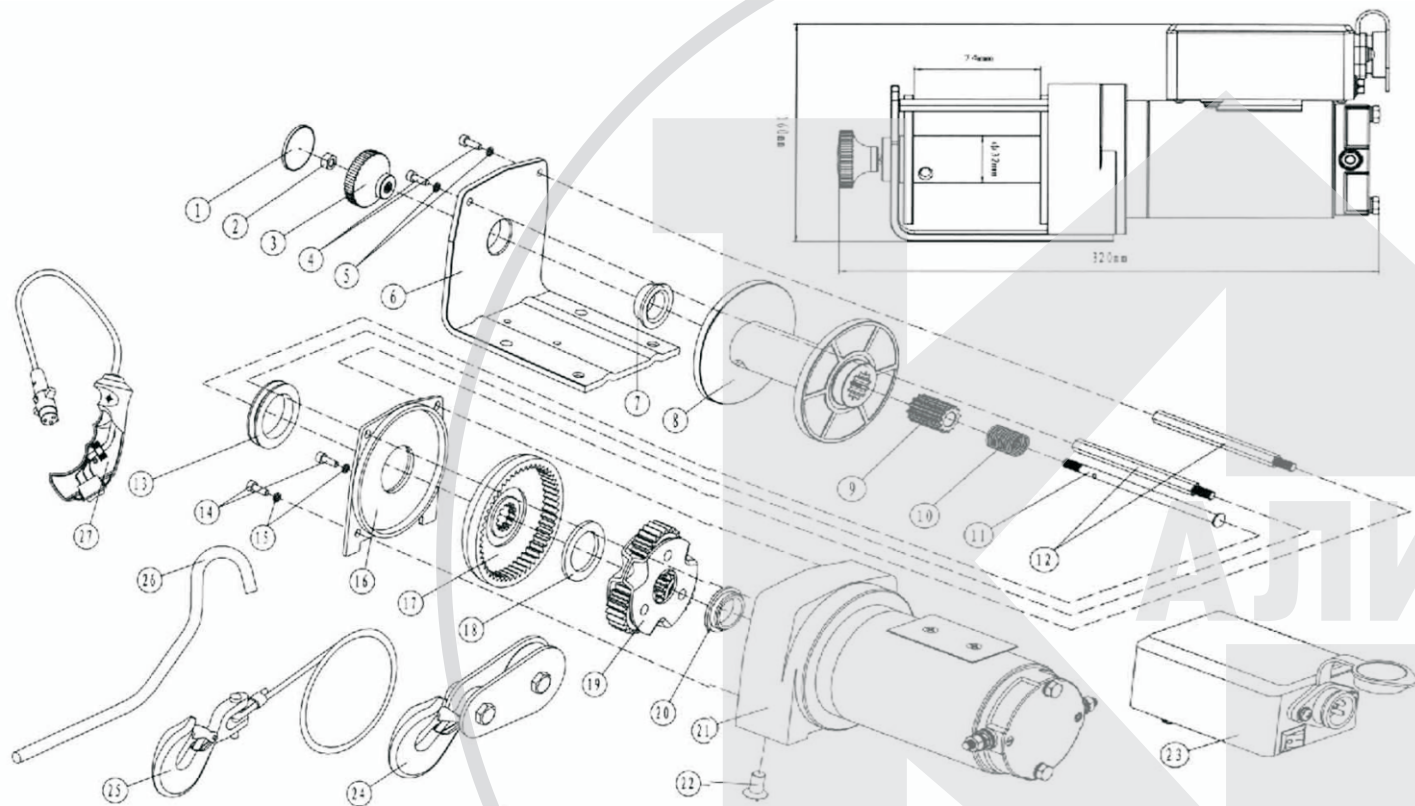

ЭЛБА - 1130

Поз.	Наименование	Артикул
1	Крышка рукоятки	ЭЛБА1130.01
2	Гайка М5	ЭЛБА1130.02
3	Рукоятка муфты сцепления	ЭЛБА1130.03
4	Болт М4×14	ЭЛБА1130.04
5	Шайба пружинная 4	ЭЛБА1130.05
6	Основание	ЭЛБА1130.06
7	Втулка пластм. барабана Ø20×Ø25(32)×11	ЭЛБА1130.07
8	Барабан	ЭЛБА1130.08
9	Втулка шлицевая (шпindelь)	ЭЛБА1130.09
10	Пружина возвратная	ЭЛБА1130.10
11	Тяга сцепления	ЭЛБА1130.11
12	Стяжка	ЭЛБА1130.12
13	Втулка пластм. крышки редукт. Ø32×Ø36(45)×6,5	ЭЛБА1130.13
14	Болт М4×14	ЭЛБА1130.14
15	Шайба пружинная 4	ЭЛБА1130.15
16	Крышка редуктора	ЭЛБА1130.16
17	Эпициклическая шестерня	ЭЛБА1130.17
18	Шайба разделительная Ø30×Ø42×3	ЭЛБА1130.18
19	Водило с сателлитами в сборе	ЭЛБА1130.19
20	Втулка пластм. промежут. Ø20×Ø24(32)×6,5	ЭЛБА1130.20
21	Двигатель в сборе	ЭЛБА1130.21
22	Болт М8×16	ЭЛБА1130.22
23	Блок управления в сборе	ЭЛБА1130.23
24	Крюк с блоком	ЭЛБА1130.24
25	Крюк основной с тросом	ЭЛБА1130.25
26	Крюк вспомогательный	ЭЛБА1130.26
27	Пульт управления в сборе	ЭЛБА1130.27