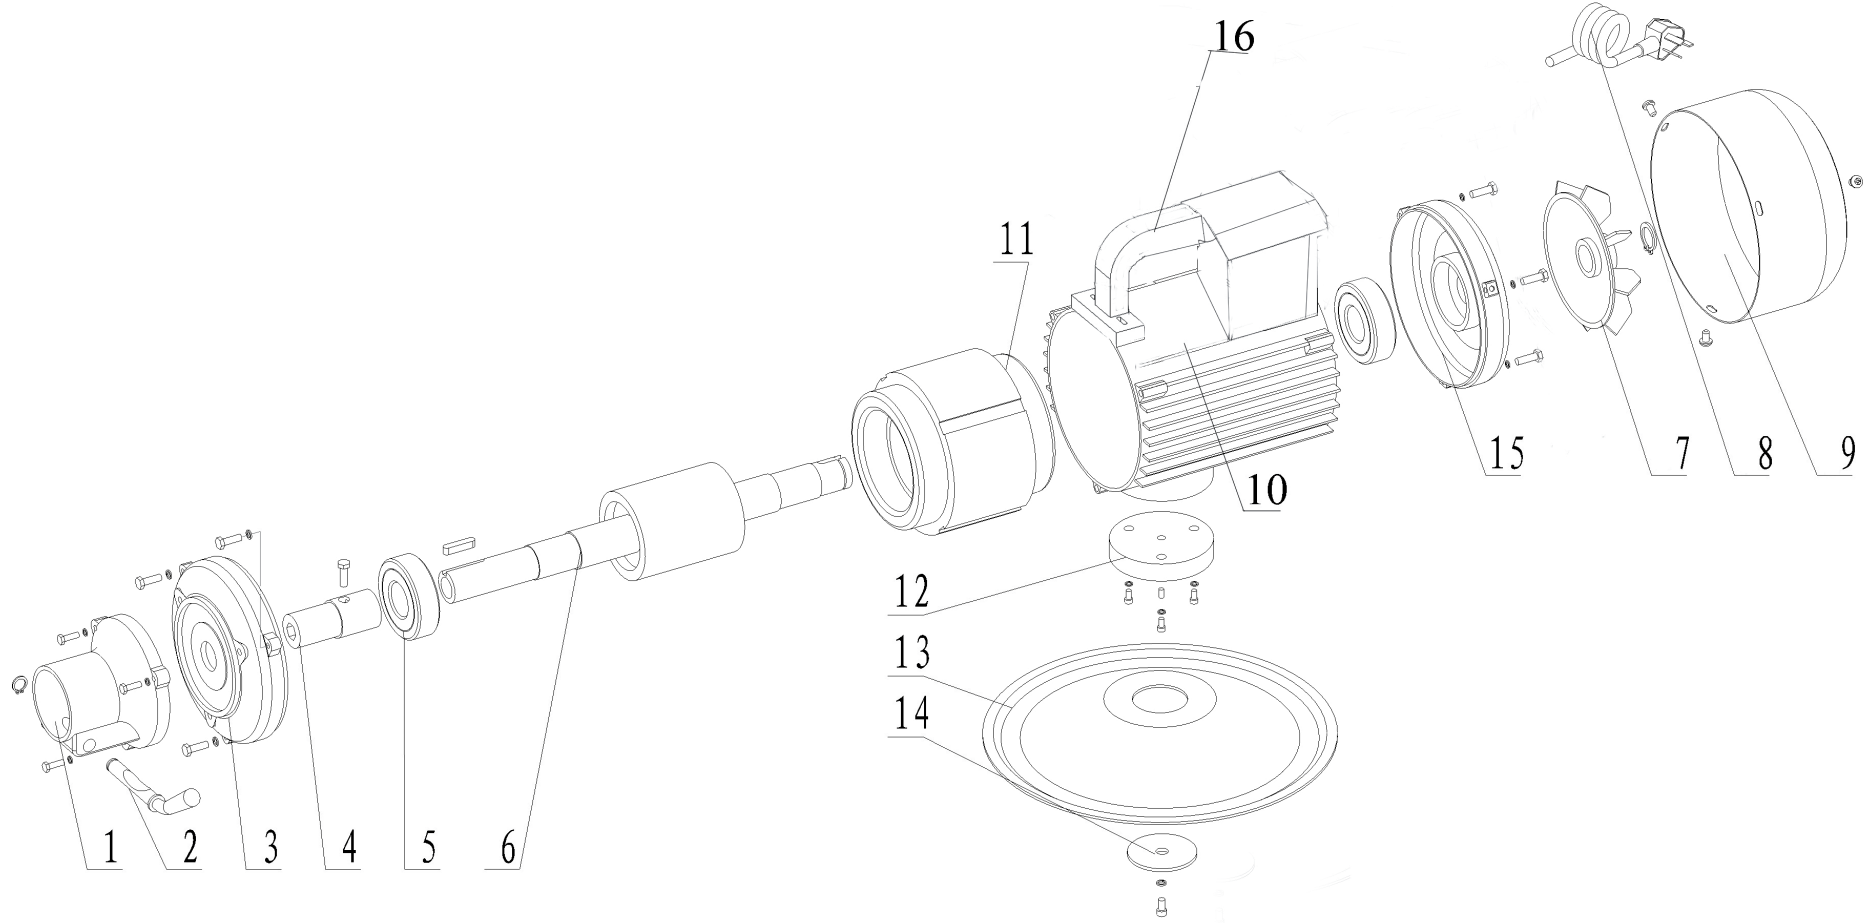

**Вибратор электрический стационарный
«Калибр ВЭС-1500М»**

Вибратор электрический стационарный «Калибр ВЭС-1500м»

Поз.	Наименование	Артикул
1	Гнездо	У03659
2	Фиксатор	У03661
3	Фланец передний	ВЭС1500мХ.03
4	Коннектор	У04558
5	Подшипник 6204RS	У00028
6	Якорь	ВЭС1500мХ.06
7	Крыльчатка	У03660
8	Кабель питания с вилкой	ВЭС1500мХ.08
9	Крышка вентилятора	ВЭС1500мХ.09
10	Корпус - кожух статора	ВЭС1500мХ.10
11	Статор	ВЭС1500мХ.11
12	Блок соединительный	ВЭС1500мХ.12
10-12	Статор в сборе	ВЭС1500мХ.10-12
13	Основание	ВЭС1500мХ.13
14	Шайба	ВЭС1500мХ.14
15	Фланец задний	ВЭС1500мХ.15
16	Рукоятка в сборе	У03662
16а	Конденсатор 20мкФ/450В (СВВ60) (провода)	У01782
16б	Выключатель КСД7 (КСД4)	У00453