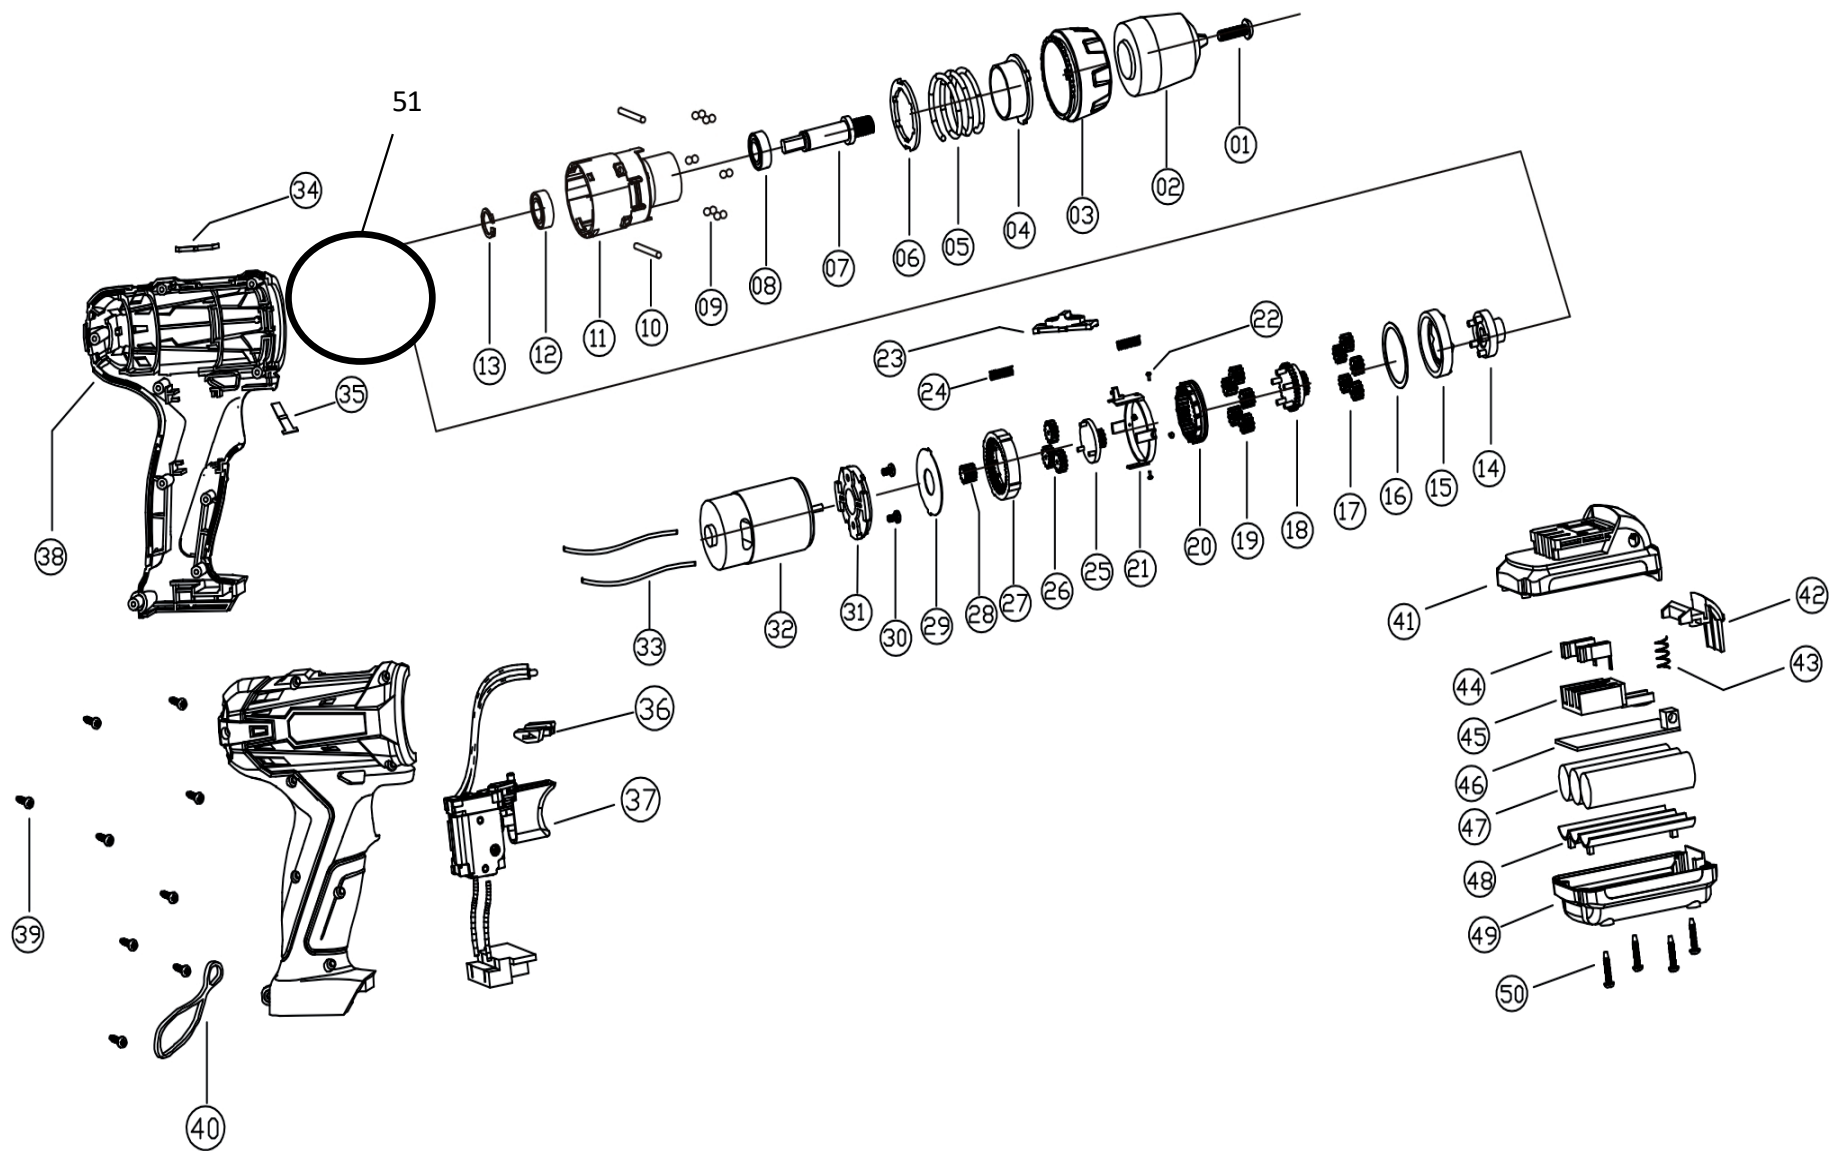

Дрель аккумуляторная  
«Калибр ДА-12/2А; ДА-14,4/2А; ДА-18/2А»

**Дрель аккумуляторная  
«Калибр ДА-12/2А; ДА-14,4/2А; ДА-18/2А»**

Поз.	Наименование	Артикул	Поз.	Наименование	Артикул
1	Винт (левый)	У01217	32	Двигатель 12V	У01948п
2	Патрон	У06467	32	Двигатель 14,4V	У01949п
3	Кольцо регулятора усилия	У06468	32	Двигатель 18V	У01950п
04...31	Редуктор в сборе	У06422	33	Провода двигателя	У06469
4	Гайка редуктора		34	Штифт пружинный	У06470
5	Пружина		35	Пружина кнопки	У06471
6	Шайба		36	Кнопка реверса	У06425
7	Шпиндель		37	Выключатель	У06423
8	Подшипник		38	Корпус в сборе (правая+ левая часть)	У06436
9	Шарик стальной		39	Винт	У06472
10	Палец стопорный		40	Темляк	У06473
11	Корпус редуктора		41	Верхняя крышка батареи	У06474
12	Подшипник скольжения(втулка)		42	Фиксатор батареи	У06475
13	Кольцо стопорное		43	Пружина	У06476
14	Водило 3 ст.		44	Элемент проводящий	У06477
15	Колесо зубчатое большое трещётка		45	Кронштейн пластиковый	У06478
16	Шайба		46	Плата защитная	У06479
17	Сателлит 3 ст.		47	Батарея аккумуляторная 12V	У06480
18	Водило 2 ст.		47	Батарея аккумуляторная 14,4V	У06484
19	Сателлит 2 ст.		47	Батарея аккумуляторная 18V	У06485
20	Колесо зубчатое переключения скоростей		48	Батарея аккумуляторная	У06481
21	Поводок переключения скоростей		49	Основание батареи	У06482
22	Заклёпка 01,2мм		50	Винт ST 2,9*14	У06483
23	Кнопка переключения скоростей		51	Кольцо соединения корпуса	У06424
24	Пружина кнопки				
25	Водило 1 ст.				
26	Сателлит 1 ст.				
27	Колесо зубчатое малое				
28	Шестерня двигателя				
29	Шайба разделительная				
30	Винт				
31	Крышка редуктора				