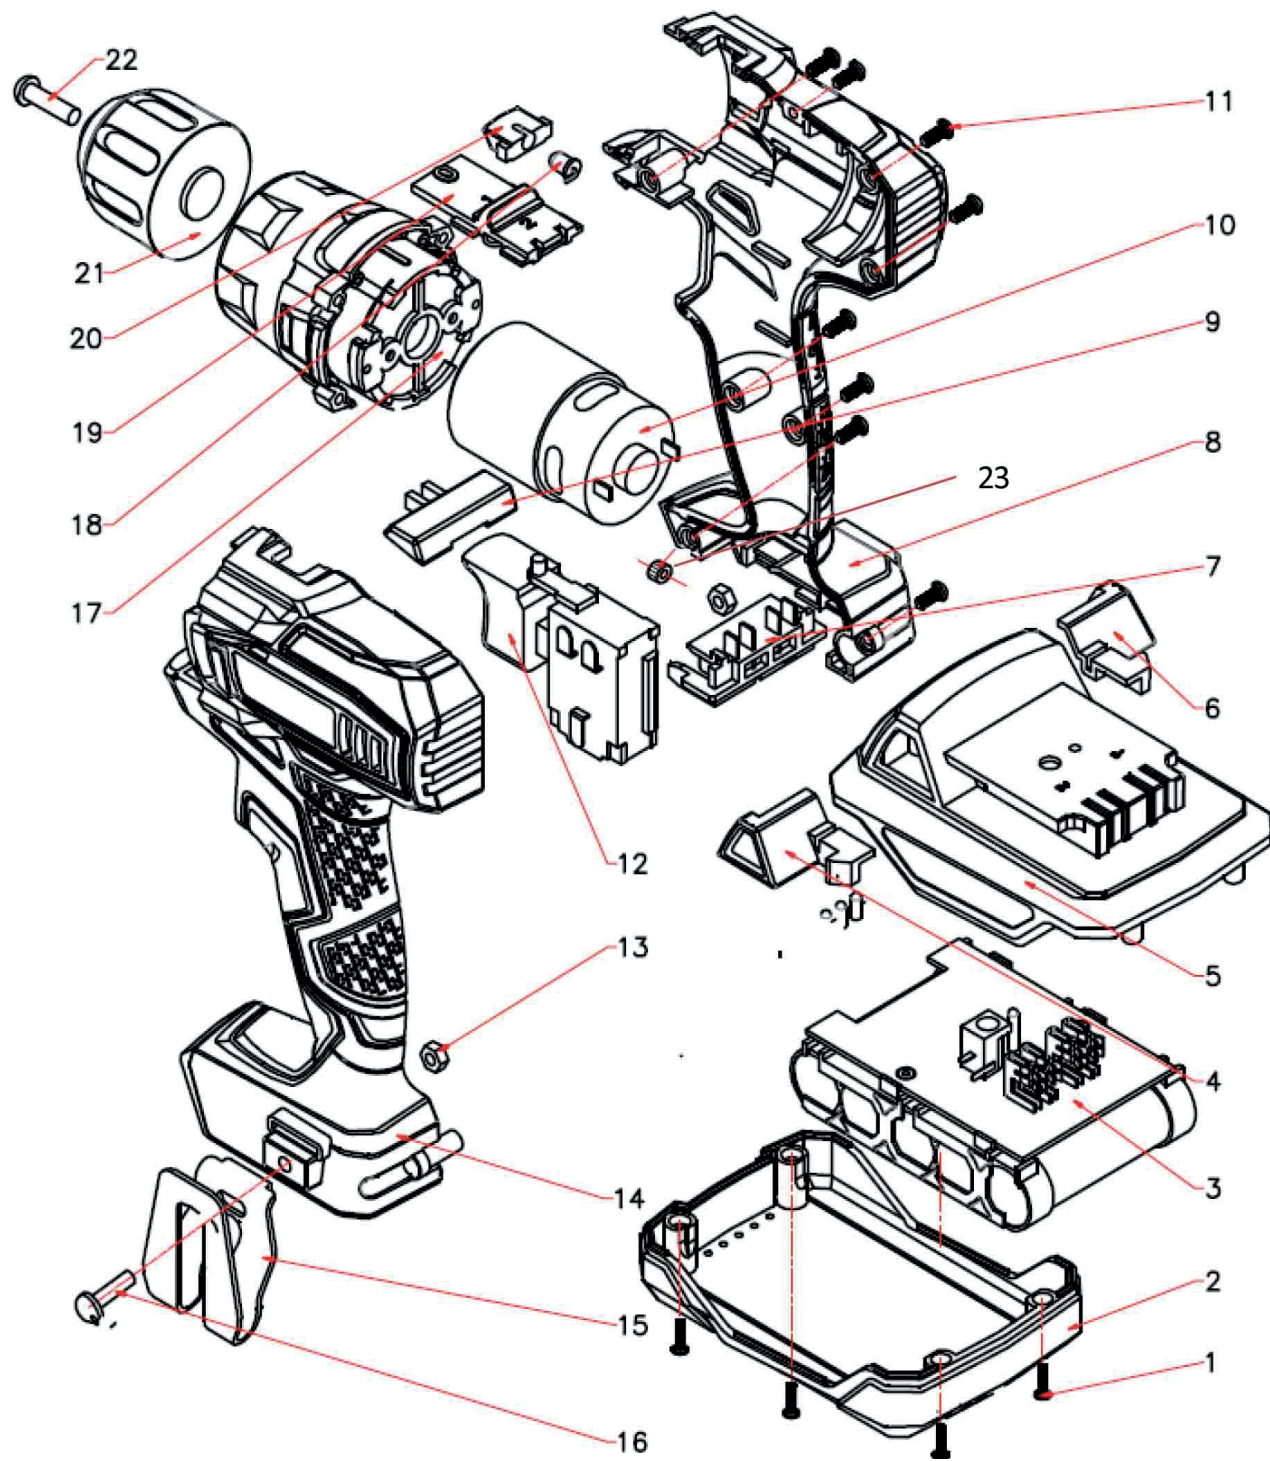

Дрель аккумуляторная
«Калибр ДА-14,4/2А; ДА-18/2А»

**Дрель аккумуляторная
«Калибр ДА-14,4/2А; ДА-18/2А»**

Поз.	Наименование	Артикул
1	Винт	У06441
2	Корпус АКБ	У06442
3	Элемент АКБ	У06443
4	Кнопка левая	У06444
5	Крышка АКБ	У06445
6	Кнопка правая	У06446
7	Гнездо зарядки	У06447
8	Корпус в сборе (правая часть)	У06430
9	Кнопка реверса	У06427
10	Двигатель (14,4В; щёт.; h=18,5 мм) (Øвала=3мм;L=5 мм, со скосом)	У06901
10	Двигатель (18В; щёт.; h=18,5 мм) (Øвала=3мм;L=5 мм, со скосом)	У05118
10	Двигатель (12В; щёт.; h=18,5 мм) (Øвала=3мм;L=5 мм, со скосом)	У05117
11	Винт	У06458
12	Выключатель FA2-16/1WEK (16А) (короткий рев., провода, кл.мал.)	У06428
13	Гайка	У06459
14	Корпус в сборе (левая часть)	У06430
15	Зажим	У06460
16	Винт	У06461
17	Редуктор в сборе	У06435
18	Светодиод	У06462
19	Кнопка переключения скоростей	У06429
20	Отражатель света	У06463
21	Патрон	У06464
22	Винт левый	У01217
23	Шестерня (Z=1; Ø3*9; проф-ое; мет.) h=4 двигател двигателя	У06436
1...6	Акк.батарея Li-Ion д/дрели Калибр ДА- 14,4-2А+" (14,4В, 2 Ач)	101214
1...6	Акк.батарея Li-Ion д/дрели Калибр ДА- 18-2А+" (18В, 2 Ач)	101215
	Зарядное устройство для Li-Ion акк. батарей "Калибр ДА- 14,4-2А+" (14,4В, 2Ач)	101252
	Зарядное устройство для Li-Ion акк. батарей "Калибр ДА- 18-2А+" (18В, 2Ач)	101253