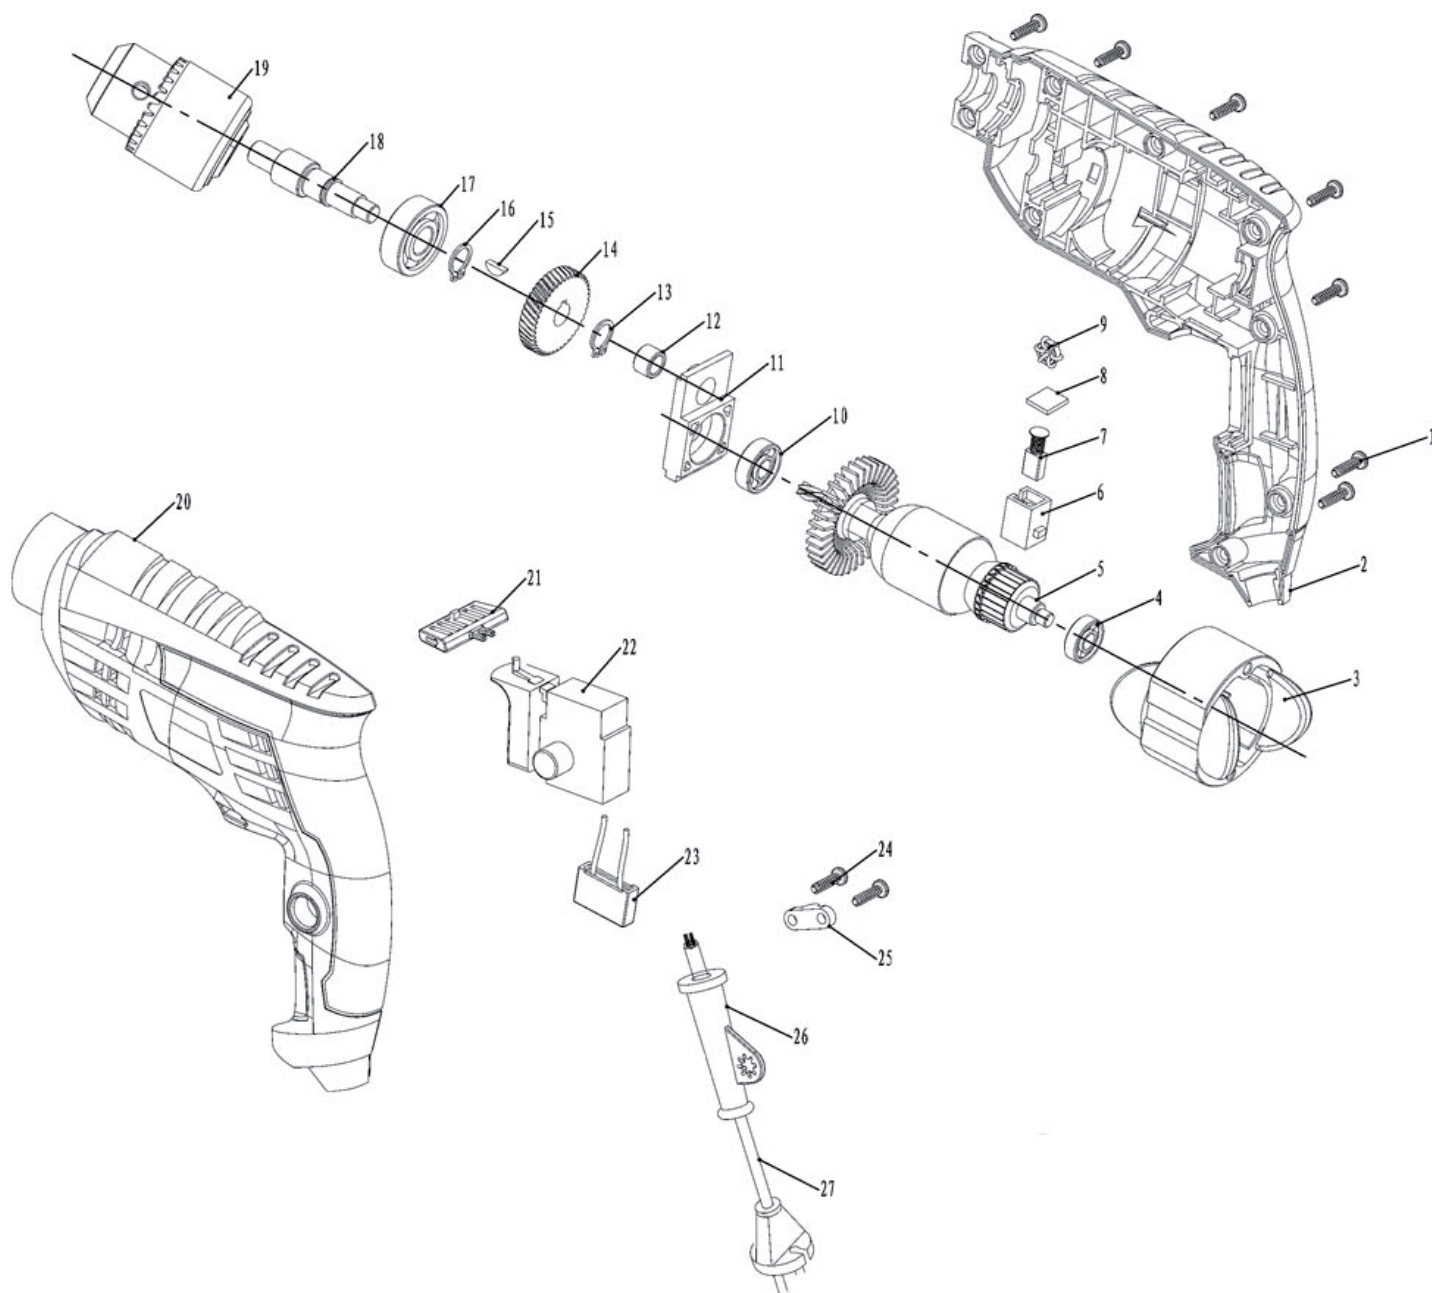

Дрель электрическая «Калибр ДЭ-430ЕР; ДЭ-430ЕР+»

**Дрель электрическая
«Калибр ДЭ-430ЕР; ДЭ-430ЕР+»**

Поз.	Наименование	Артикул
1	Винт ST3,9×16	ДЭ430ЕР.01
2	Корпус, правая часть	ДЭ430ЕР.02
3	Статор	ДЭ430ЕР.03
4	Подшипник 607	У01201
5	Якорь	ДЭ430ЕР.05
6	Щёткодержатель	ДЭ430ЕР.06
7	Щётка 5×8	ДЭ430ЕР.07
8	Крышка щёткодержателя	ДЭ430ЕР.08
9	Индуктивность фильтра радиопомех	ДЭ430ЕР.09
10	Подшипник 608	У00021
11	Разделитель	ДЭ430ЕР.11
12	Втулка бронзовая Ø8×Ø12×8	У00052
13	Кольцо стопорное Ø10 (вал)	ДЭ430ЕР.13
14	Шестерня	ДЭ430ЕР.14
15	Шпонка сегментная 3×10	У00048
16	Кольцо стопорное Ø12 (вал)	ДЭ430ЕР.16
17	Подшипник 6201	У00034
18	Шпиндель	ДЭ430ЕР.18
19	Патрон	ДЭ430ЕР.19
20	Корпус, левая часть	ДЭ430ЕР.20
21	Кнопка реверса	ДЭ430ЕР.21
22	Выключатель FA2-4/1BEK (короткий реверс)	ДЭ430ЕР.22
23	Конденсатор фильтра радиопомех 0,22мкФ	У01531
24	Винт ST3,9×12	ДЭ430ЕР.24
25	Прижим кабеля	ДЭ430ЕР.25
26	Бандаж кабеля резиновый	ДЭ430ЕР.26
27	Кабель питания 2×0,75мм ² с вилкой	У01549