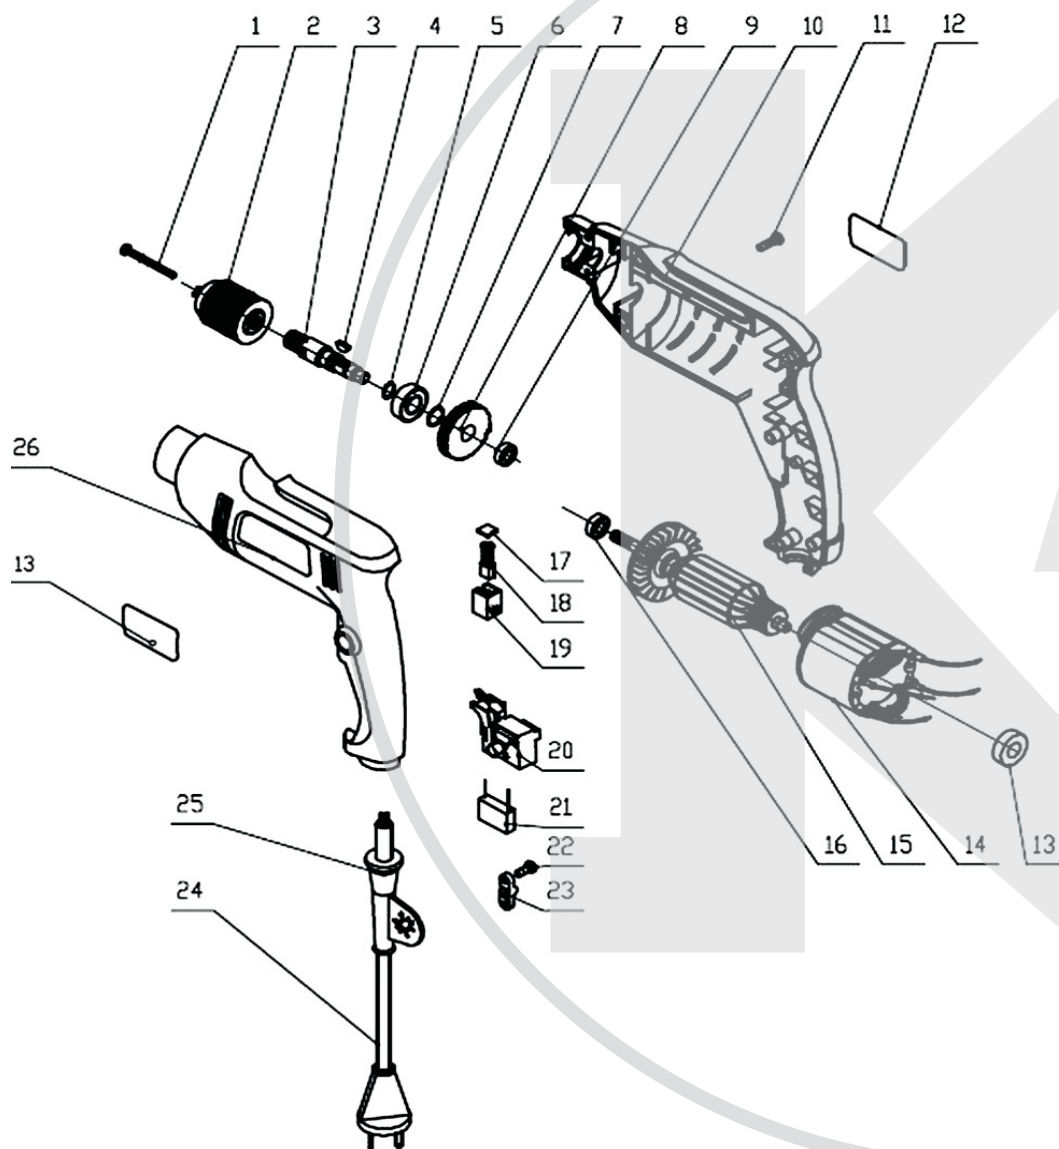

# ДЭ-400 EP ДЭ-400 EP+

Поз.	Наименование	Артикул
1	Винт М5х20 (левый)	У0217
2	Патрон	ДЭ400EP(н).02
3	Шпиндель	ДЭ400EP(н).03
4	Шпонка сегментная 3х10	У00048
5	Кольцо стопорное 12 (нар.)	У01585
6	Подшипник 6201	У00034
7	Кольцо стопорное 10 (нар.)	У01247
8	Шестерня	ДЭ400EP(н).08
9	Втулка бронзовая 8*12*8	У00052
10	Корпус правая часть	ДЭ400EP(н).10
11	Винт ST3.7х16	ДЭ400EP(н).11
12	Наклейка	ДЭ400EP(н).12
13	Подшипник 626	У00097
14	Статор	ДЭ400EP(н).14
15	Якорь	ДЭ400EP(н).15
16	Подшипник 608	У00021
17	Крышка щёткодержателя	ДЭ400EP(н).17
18	Щётка №26	У01986
19	Щёткодержатель	ДЭ400EP(н).19
20	Выключатель	ДЭ400EP(н).20
21	Конденсатор фильтра радиопомех	ДЭ400EP(н).21
22	Винт ST3.9х14	ДЭ400EP(н).22
23	Прижим кабельный	ДЭ400EP(н).23
24	Кабель питания 2*0,75мм с вилкой	У01549
25	Бандаж резиновый	ДЭ400EP(н).25
26	Корпус левая часть	ДЭ400EP(н).26