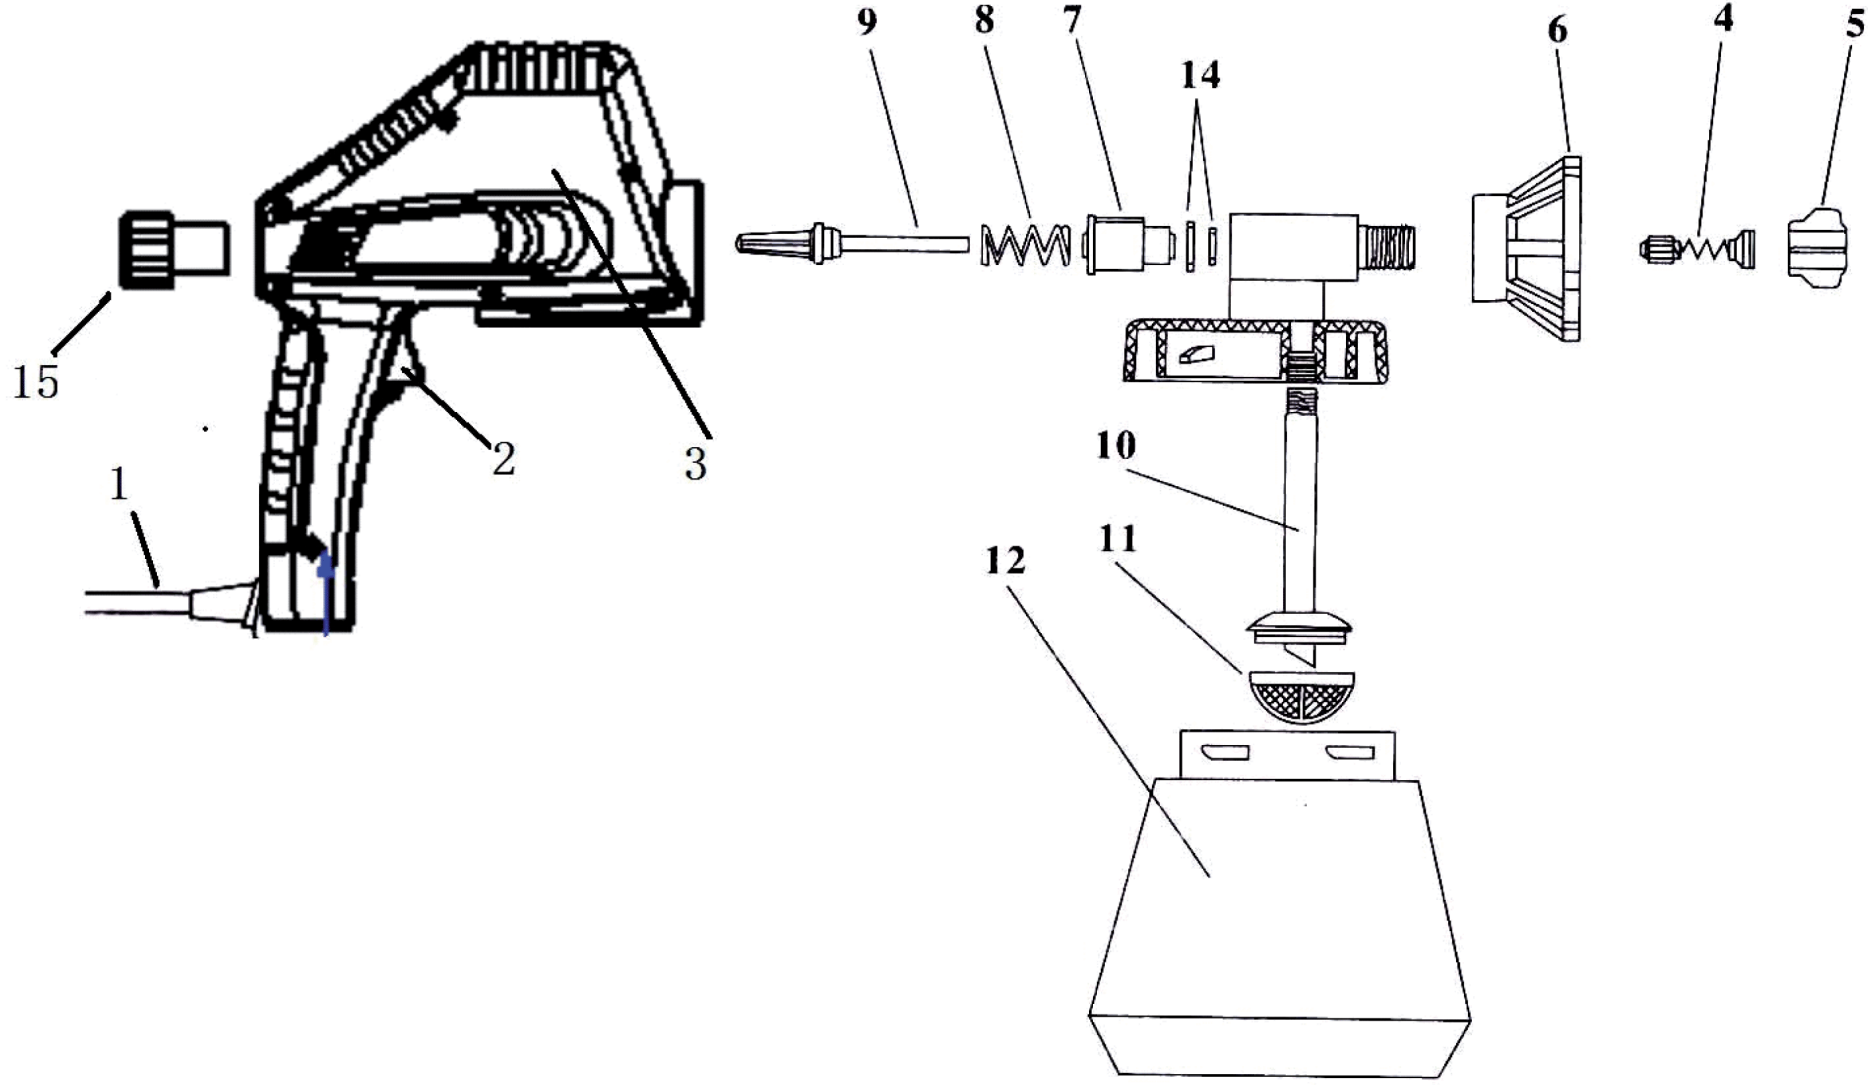

Электрический краскопульт
«Калибр ЭКРП-80/0,8»

Электрический краскопульт
«Калибр ЭКРП-80/0,8»

Поз.	Наименование	Артикул
1	Кабель питания без вилки	ЭКРП80/0,8(ТФ).01
2	Выключатель 16А	У01304
3	Корпус в сборе	ЭКРП80/0,8(ТФ).03
4	Клапан с пружиной	ЭКРП80/0,8(ТФ).04
5	Форсунка	ЭКРП80/0,8(ТФ).05
6	Гайка форсунки	ЭКРП80/0,8(ТФ).06
7	Цилиндр	ЭКРП80/0,8(ТФ).07
8	Пружина	ЭКРП80/0,8(ТФ).08
9	Шток	ЭКРП80/0,8(ТФ).09
10	Трубка всасывающая	ЭКРП80/0,8(ТФ).10
11	Фильтр	ЭКРП80/0,8(ТФ).11
12	Бачок	ЭКРП80/0,8(ТФ).12
14	Сальник резиновый	ЭКРП80/0,8(ТФ).14
15	Ручка регулирования потока	ЭКРП80/0,8(ТФ).15