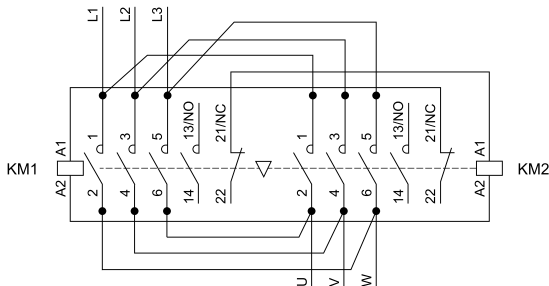

КОМПЛЕКТ ПЕРЕМЫЧЕК ДЛЯ ПУСКАТЕЛЕЙ 40-65 А

⚠ ⚠ ВНИМАНИЕ! ОПАСНОСТЬ / ATTENTION! DANGER

ВНИМАНИЕ! Опасность поражения электрическим током, взрыва или возникновения дуги. Перед обслуживанием или ремонтом убедитесь, что питание отключено. Несоблюдение этих инструкций может привести к смерти или серьезной травме.

HAZARD OF ELECTRIC SHOCK, EXPLOSION OR ARC FLASH

Disconnect all power before servicing equipment. Failure to follow these instructions will result in death or serious injury.

** Производитель имеет право без предварительного уведомления потребителей вносить изменения в конструкцию, параметры и маркировку изделий, направленные на улучшение потребительских качеств продукции.