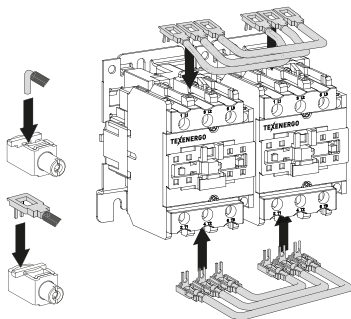

КОМПЛЕКТ ПЕРЕМЫЧЕК ДЛЯ ПУСКАТЕЛЕЙ 40-65 А

⚠ ⚠ ВНИМАНИЕ! ОПАСНОСТЬ / ATTENTION! DANGER

ВНИМАНИЕ! Опасность поражения электрическим током, взрыва или возникновения дуги. Перед обслуживанием или ремонтом убедитесь, что питание отключено. Несоблюдение этих инструкций может привести к смерти или серьезной травме.

HAZARD OF ELECTRIC SHOCK, EXPLOSION OR ARC FLASH

Disconnect all power before servicing equipment. Failure to follow these instructions will result in death or serious injury.

** Производитель имеет право без предварительного уведомления потребителей вносить изменения в конструкцию, параметры и маркировку изделий, направленные на улучшение потребительских качеств продукции.